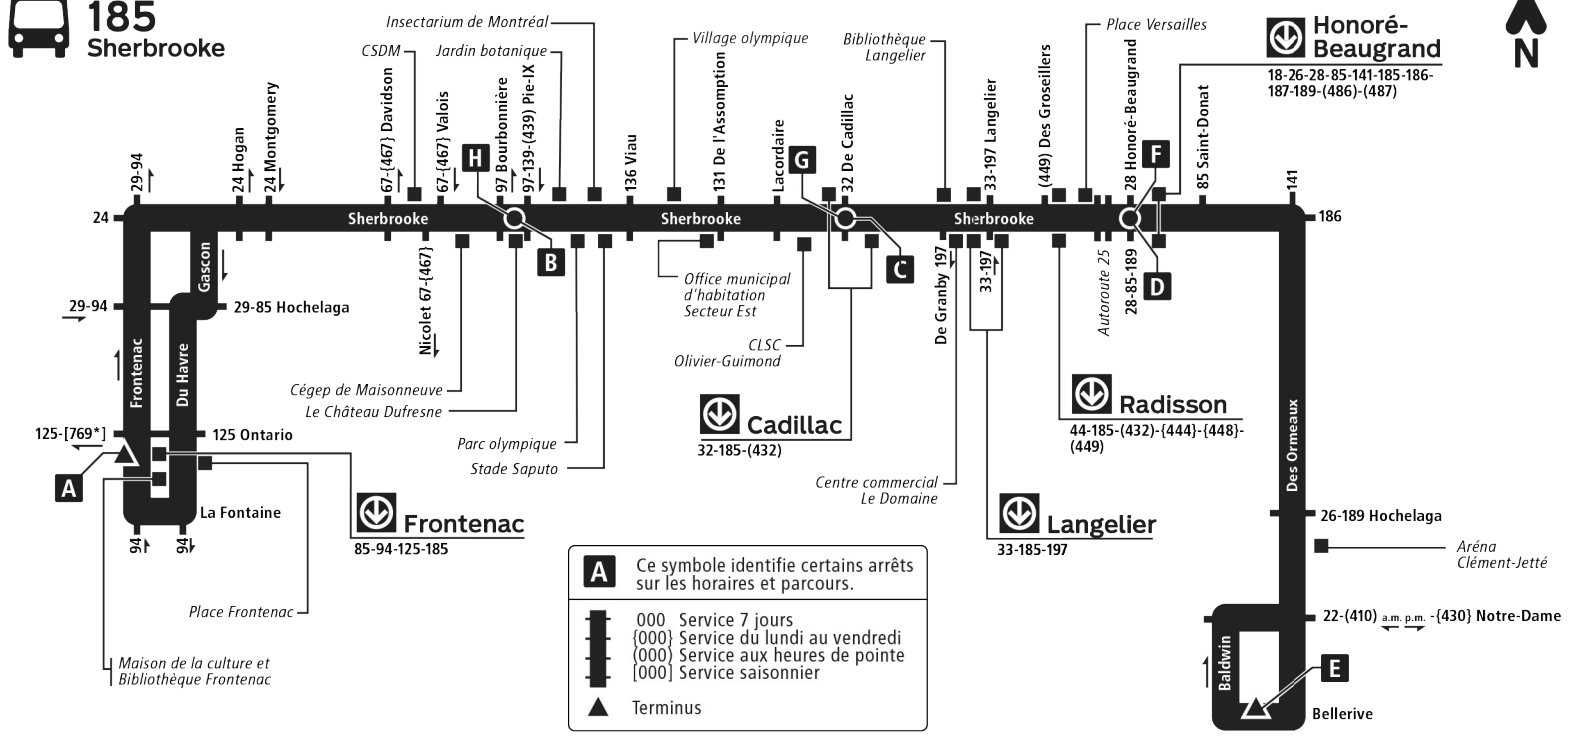

Téléphone : 514 786-4636 (S-T-M-I-N-F-O)

DISTANCE (km)
185 - Dir. est A ← 2,9 → B ← 2,7 → C ← 2,4 → D ← 2,7 → ▲ • **Dir. ouest** E ← 2,8 → F ← 2,4 → G ← 2,9 → H ← 2,8 → ▲

185 - Direction ouest

En vigueur du 26 août 2019 au 5 janvier 2020