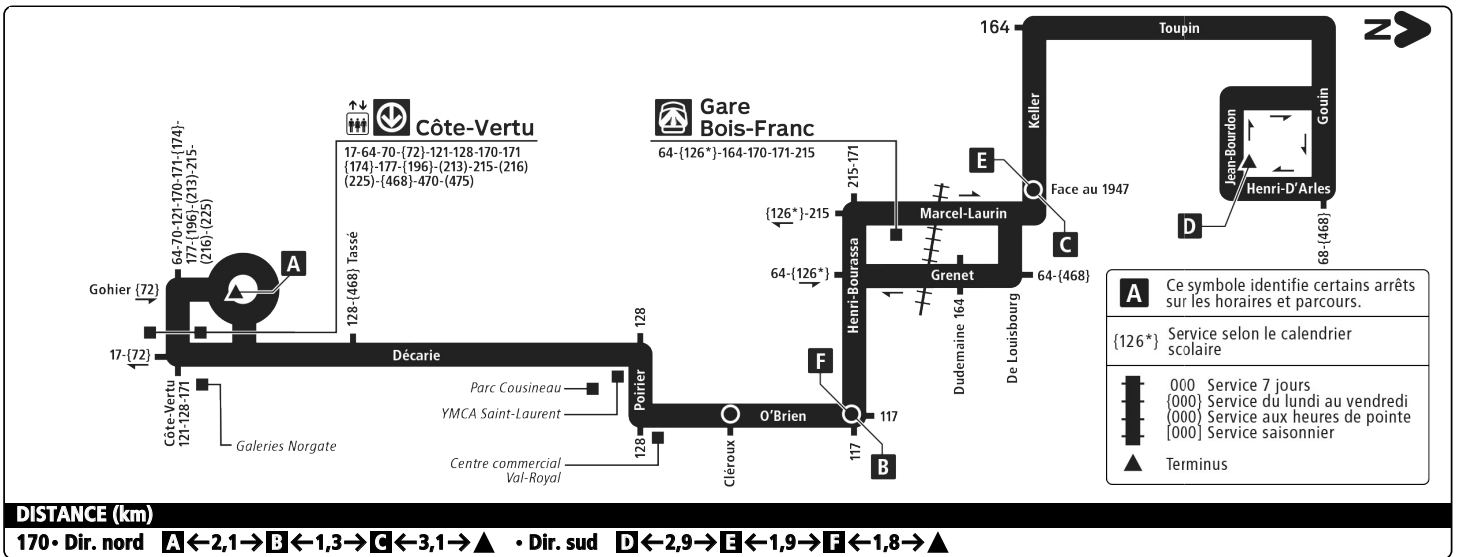

# PLANIBUS

En vigueur  
du 27 août 2018 au 6 janvier 2019

## INFORMATION

Ce symbole **A** identifie certains arrêts sur les horaires et parcours.

Présentez-vous quelques minutes à l'avance à l'arrêt. À moins de facteurs indépendants de notre volonté, le bus y sera dans les trois minutes suivant l'heure.