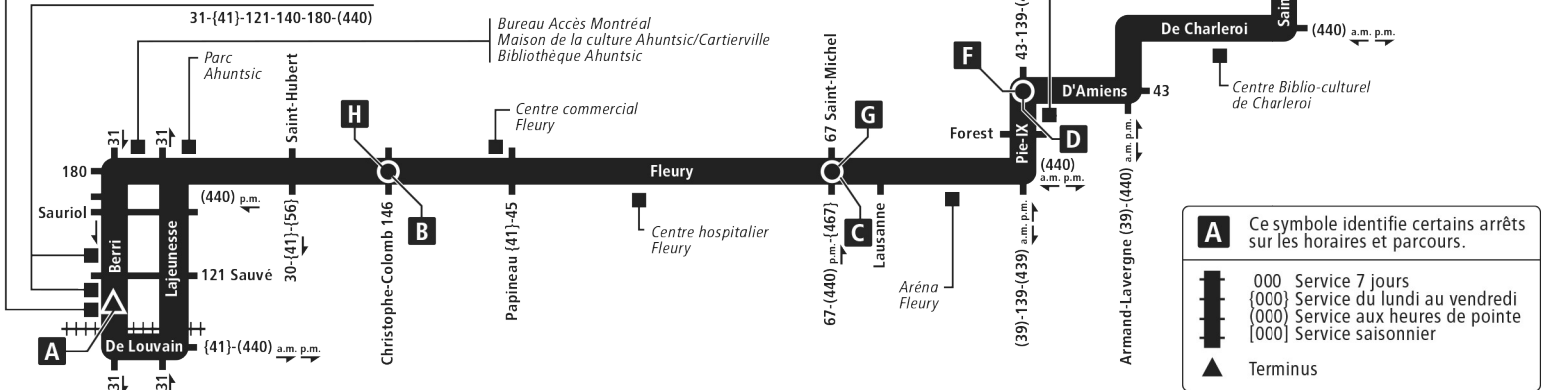

Site Web : stm.info

Téléphone : 514 288-6287 (A-U-T-O-B-U-S)

SMS : 52786*

Applications mobiles : Transit Chrono

* Frais standards de messagerie applicables

Renseignements

Commentaires, objets trouvés, itinéraires ou toute autre information.

Téléphone : 514 786-4636 (S-T-M-I-N-F-O)

A Ce symbole identifie certains arrêts sur les horaires et parcours.

000 Service 7 jours
 {000} Service du lundi au vendredi
 (000) Service aux heures de pointe
 [000] Service saisonnier

▲ Terminus

DISTANCE (km)
 140 • Dir. est **A** ← 2,2 → **B** ← 2,4 → **C** ← 1,6 → **D** ← 3,2 → **A** • Dir. ouest **E** ← 2,9 → **F** ← 1,7 → **G** ← 2,3 → **H** ← 1,5 → **A**

140 • Direction ouest

En vigueur du 26 août 2019 au 5 janvier 2020