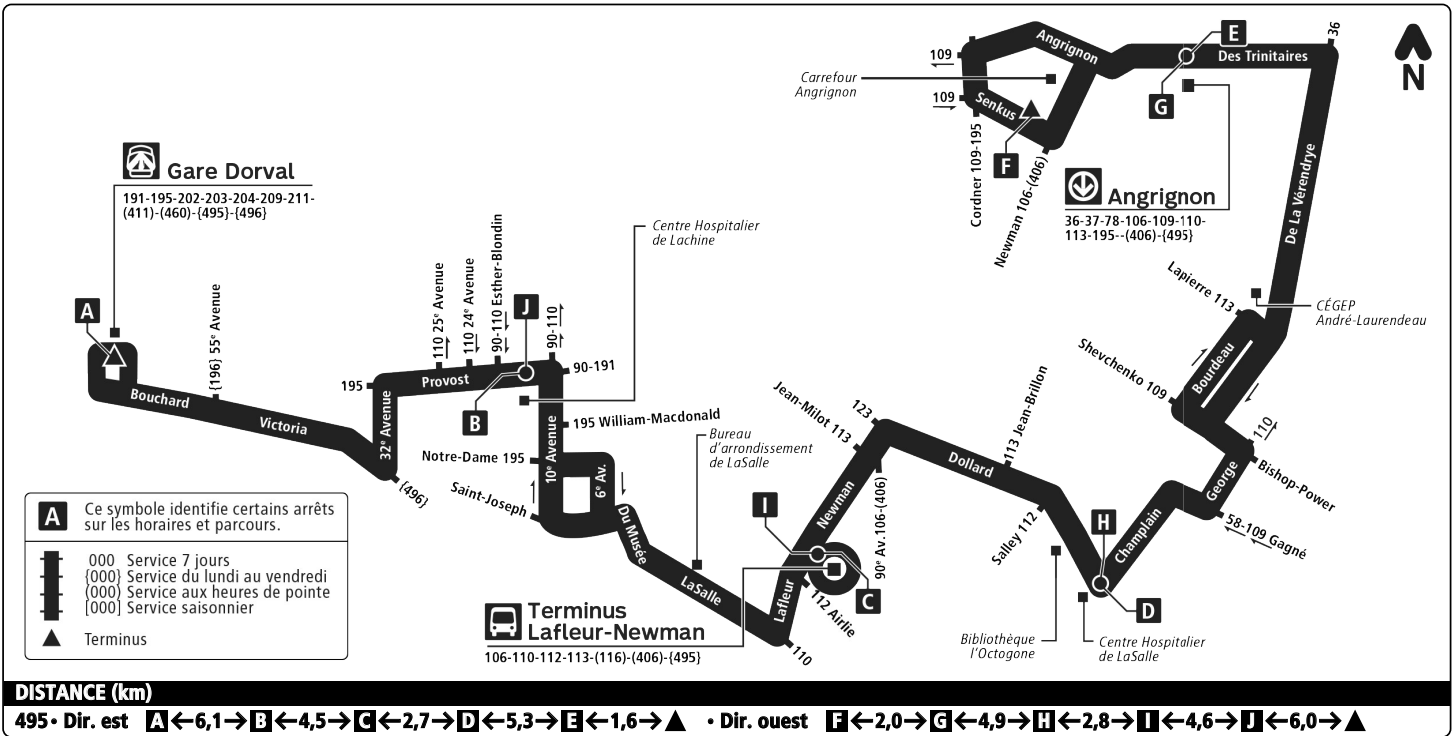

PLANIBUS

495

Express Lachine / Lasalle

En vigueur
du 7 janvier au 24 mars 2019

INFORMATION

Présentez-vous quelques minutes à l'avance à l'arrêt. À moins de facteurs indépendants de notre volonté, le bus sera dans les trois minutes suivant l'heure.

— 6 min → **Temps maximum** planifié en minutes entre les arrêts identifiés d'une lettre

06h 00 30

Heure planifiée du passage à l'arrêt du bus

Horaires en temps réel

Obtenez les prochains départs de bus en temps réel, les itinéraires et les horaires.

Site Web : stm.info | Téléphone : 514 288-6287 (A-U-T-O-B-U-S)

SMS : 52786* | Applications mobiles : Transit Chrono

* Frais standards de messagerie applicables

Renseignements

Commentaires, objets trouvés, itinéraires ou toute autre information.

Téléphone : 514 786-4636 (S-T-M-I-N-F-O)