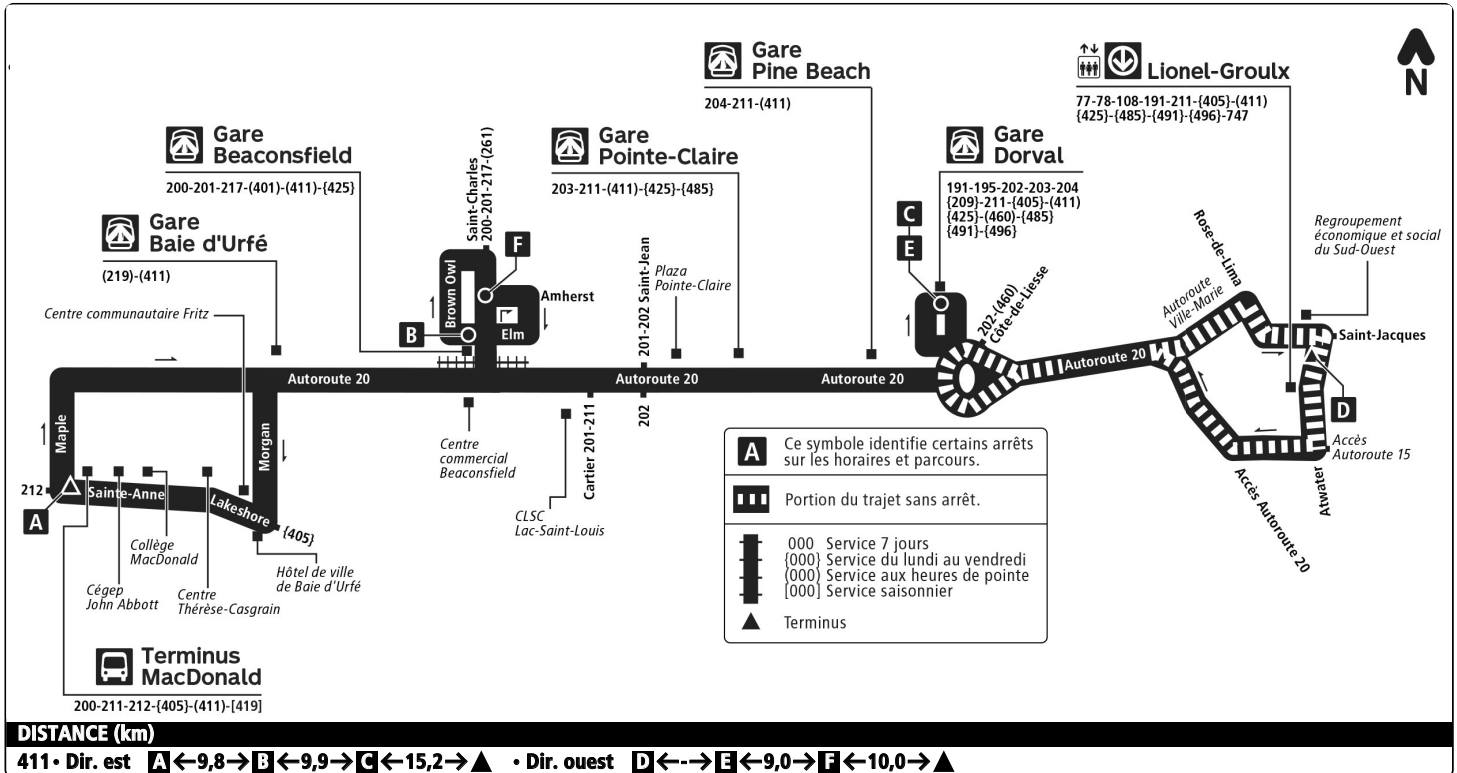

PLANIBUS

411

Express Lionel-Groulx

En vigueur
du 7 janvier au 24 mars 2019

INFORMATION

Présentez-vous quelques minutes à l'avance à l'arrêt. À moins de facteurs indépendants de notre volonté, le bus y sera dans les trois minutes suivant l'heure.

* Le code d'arrêt permet d'obtenir les heures de passage des lignes de bus à cet arrêt.

♿ = Arrêt accessible pour les personnes se déplaçant en fauteuil roulant.

411 • Direction ouest

Lundi au vendredi											
D 61329 Station Lionel-Groulx / Saint-Jacques				E 57539 Gare Dorval				F 58481 Gare Beaconsfield (St-Charles / Amherst)		▲ (Descente) Sainte-Anne / Terminus Macdonald	
26 min				12 min				18 min			
06h				22	52			33		49	
07h	25	46		15	35	46		03	27	47 58	
08h	09	37		07	30	58		19	42	05 16 37	
09h								10		00 28	
14h	17	46		43				55			
15h	15	45		12	41			24	53	13 42	
16h	00	15	45	11	26	41		23	38	53	
17h	16	47		11	42			23	54	10 40	
18h	15	39		08	36			20	48	11 37	
19h				00				12		05 29	

PARCOURS 411 • Direction ouest

Rue/intersection de l'arrêt	♿	Arrêt*	Rue/intersection de l'arrêt	♿	Arrêt*	Rue/intersection de l'arrêt	♿	Arrêt*
D Station Lionel-Groulx / Saint-Jacques	♿	61329	Gare Beaconsfield	✓	58493	Lakeshore / Churchill	✓	58499
E Gare Dorval	✓	57539	Gare Bearepaire (sortie 45 / Woodland)	✓	58488	Lakeshore / No 20713	✓	58517
Gare Pine Beach	✓	57422	Gare Baie-D'Urfé	✓	58526	Lakeshore / Saint-Andrew's	✓	58496
Gare Pointe-Claire	✓	57790	Morgan / Surrey	✓	58522	Lakeshore / No 20846	✓	58516
Autoroute 20 Ouest / Saint-Jean	✓	57811	Morgan / Victoria		58525	▲ Sainte-Anne / Terminus Macdonald	✓	58591
Autoroute 20 / Cartier		57824	Morgan / Westchester		58521			
F Gare Beaconsfield (St-Charles / Amherst)		58481	Morgan / Lakeshore		58503			
			Lakeshore / No 20551	✓	58520			