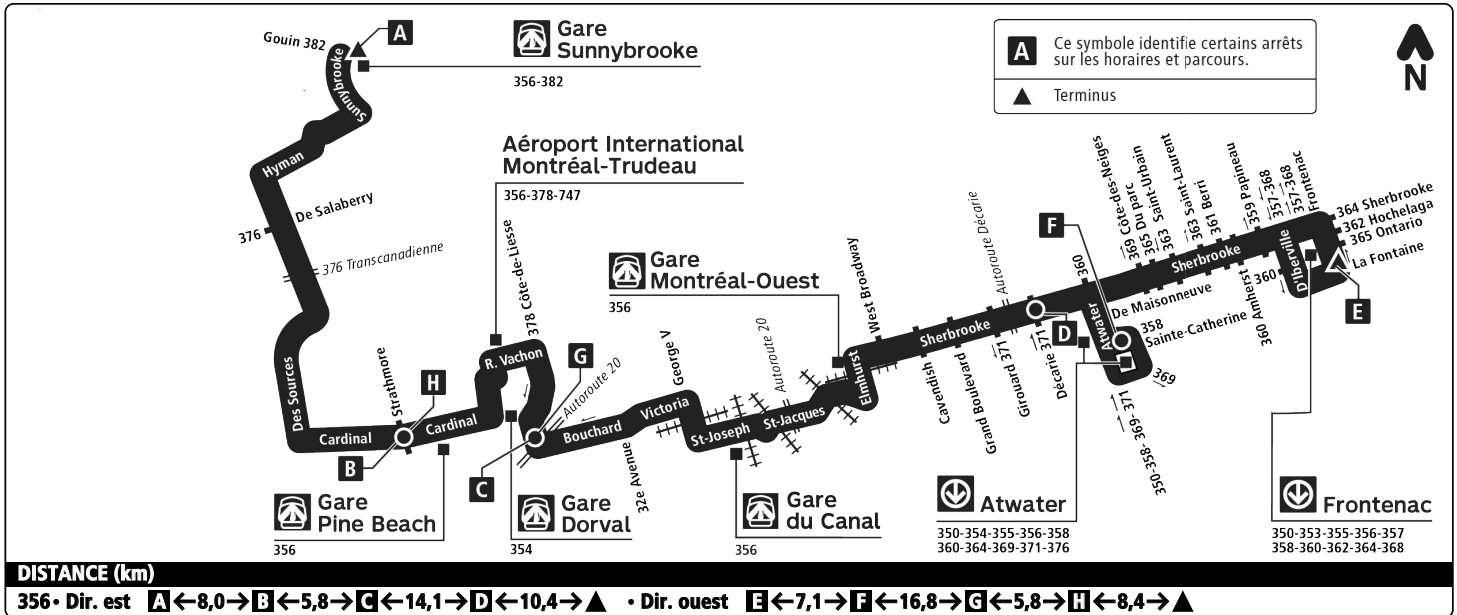

PLANIBUS

356 Lachine / Montréal-Trudeau / Des Sources

En vigueur
du 27 août 2018 au 6 janvier 2019

INFORMATION

Ce symbole **A** identifie certains arrêts sur les horaires et parcours.

Présentez-vous quelques minutes à l'avance à l'arrêt. À moins de facteurs indépendants de notre volonté, le bus y sera dans les trois minutes suivant l'heure.

* Le code d'arrêt permet d'obtenir les heures de passage des lignes de bus à cet arrêt.

 = Arrêt accessible pour les personnes se déplaçant en fauteuil roulant.

Semaine				
	E 54038 Station Frontenac (Frontenac / Ontario)	F 53786 Station Atwater (Atwater / Tupper)	G 57504 Gare Dorval	H 60402 Cardinal / Strathmore
	26 min →	48 min →	13 min →	24 min →
01h	00 21 [†] 42	26 47 [†]		
02h	02[†] 14[†] 26 38 [†] 50	08 28[†] 40[†] 52	14 35 [†] 56	27 48 [†]
03h	02[†] 14 26[†] 38	04 [†] 16 28[†] 40 52[†]	16[†] 28[†] 40 52 [†]	09 29[†] 41[†] 53
04h	00	04 26	04 16[†] 28 40[†] 52	05[†] 17 29[†] 41 53[†]
05h			14	05 27

Horaires en **CARACTÈRE GRAS** : bus avec rampe avant.

▼ Service durant la nuit de vendredi à samedi.

Nuit de samedi à dimanche				
	E 54038 Station Frontenac (Frontenac / Ontario)	F 53786 Station Atwater (Atwater / Tupper)	G 57504 Gare Dorval	H 60402 Cardinal / Strathmore
	28 min →	51 min →	16 min →	19 min →
01h	00 20 40	28 48		
02h	00 10 20 30 39 49 59	08 28 38 48 58	19 39 59	35 55
03h	11 23 35 47	07 17 27 39 51	19 29 38 48 57	15 35 45 54
04h	00	01 13 26	07 17 29 41 51	04 13 23 33 45 57
05h			03 16	07 19 32

Horaires en **CARACTÈRE GRAS** : bus avec rampe avant.

Nuit de dimanche à lundi				
	E 54038 Station Frontenac (Frontenac / Ontario)	F 53786 Station Atwater (Atwater / Tupper)	G 57504 Gare Dorval	H 60402 Cardinal / Strathmore
	29 min →	47 min →	16 min →	21 min →
01h	00 44	27		
02h	28	13 57	12	27
03h	19	46	00 44	16
04h	03	30	32	00 47
05h			16	31