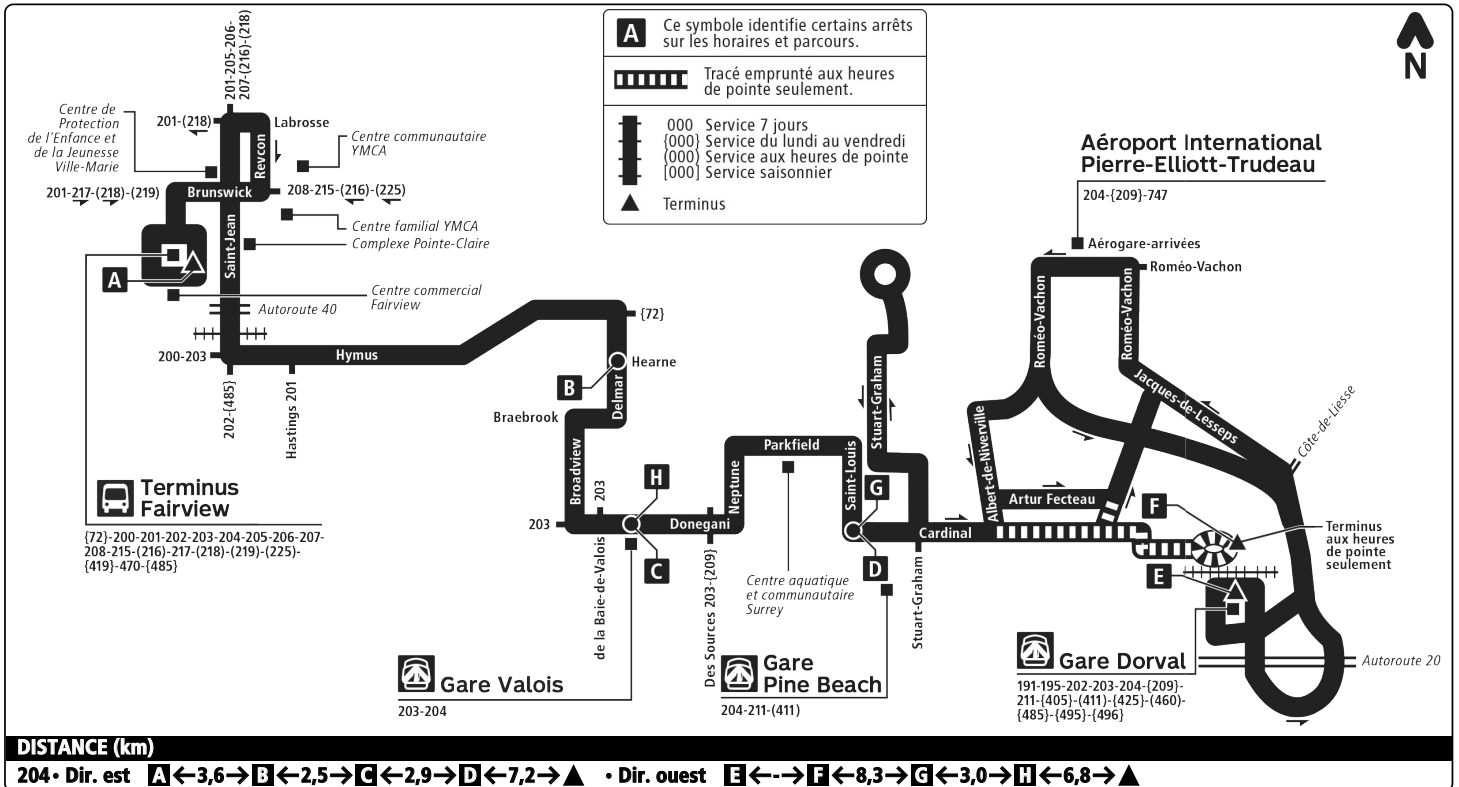

## INFORMATION

Ce symbole **A** identifie certains arrêts sur les horaires et parcours.

Présentez-vous quelques minutes à l'avance à l'arrêt. À moins de facteurs indépendants de notre volonté, le bus y sera dans les trois minutes suivant l'heure.

514 786-4636 (S-T-M-I-N-F-O)

Pour le service des Commentaires ou des Objets trouvés, pour obtenir un trajet ou toute autre information.

Lundi au vendredi				
	<b>A</b> 57799 Terminus Fairview 13 min →	<b>B</b> 57706 Delmar / Hearne 6 min →	<b>C</b> 57742 Gare Valois (Donegani / de la Baie-de-Valois) 8 min →	<b>D</b> 57421 Gare Pine Beach (Cardinal / Pine Beach) 22 min →
05h	52			
06h	13 46	02 23 57	07 28	14 35
07h	17 50	28	02 33	10 41
08h	17 54	01 28	06 33	14 40
09h	27 59	04 37	09 42	16 49
10h	31	09 41	14 46	21 53
11h	04 37	14 47	19 52	26 59
12h	09 42	19 53	24 58	31
13h	17 52	29	34	05 41
14h	27	04 39	09 44	16 51
15h	02 37 59	14 50	19 56	27
16h	28 57	12 41	18 47	04 26 55
17h	26 55	10 36	16 42	24 50
18h	22 46	05 32 56	11 38	19 46
19h	14 43	22 51	02 27 56	10 35
20h	13 43	21 51	26 56	04 34
21h	13 42	21 50	26 55	04 34
22h	12 42	20 50	25 55	03 33
23h	12 42	20 50	24 54	03 31
00h	11	19	23	01 30

Horaires en **CARACTÈRE GRAS** : bus avec rampe avant.

Dimanche				
	<b>A</b> 57799 Terminus Fairview 8 min →	<b>B</b> 57706 Delmar / Hearne 6 min →	<b>C</b> 57742 Gare Valois (Donegani / de la Baie-de-Valois) 7 min →	<b>D</b> 57421 Gare Pine Beach (Cardinal / Pine Beach) 26 min →
07h	00 33	08 41	14 47	20 53
08h	06 38	14 46	20 52	26 58
09h	09 39	17 47	23 53	29 59
10h	09 39	17 47	23 53	29 59
11h	09 39	17 47	23 53	29 59
12h	09 39	17 47	23 53	30
13h	09 39	17 47	23 53	00 30
14h	11 43	19 51	25 57	00 32
15h	16 49	24 57	30	04 37
16h	22 55	30	03 36	10 43
17h	28	03 36	09 42	16 49
18h	01 34	09 42	15 48	22 55
19h	07 38	15 46	20 51	27 58
20h	08 38	16 46	21 51	28 58
21h	08 38	16 46	21 51	28 57
22h	09 40	17 48	22 53	28 59
23h	12 43	20 51	25 56	31
00h	11	19	24	02 30