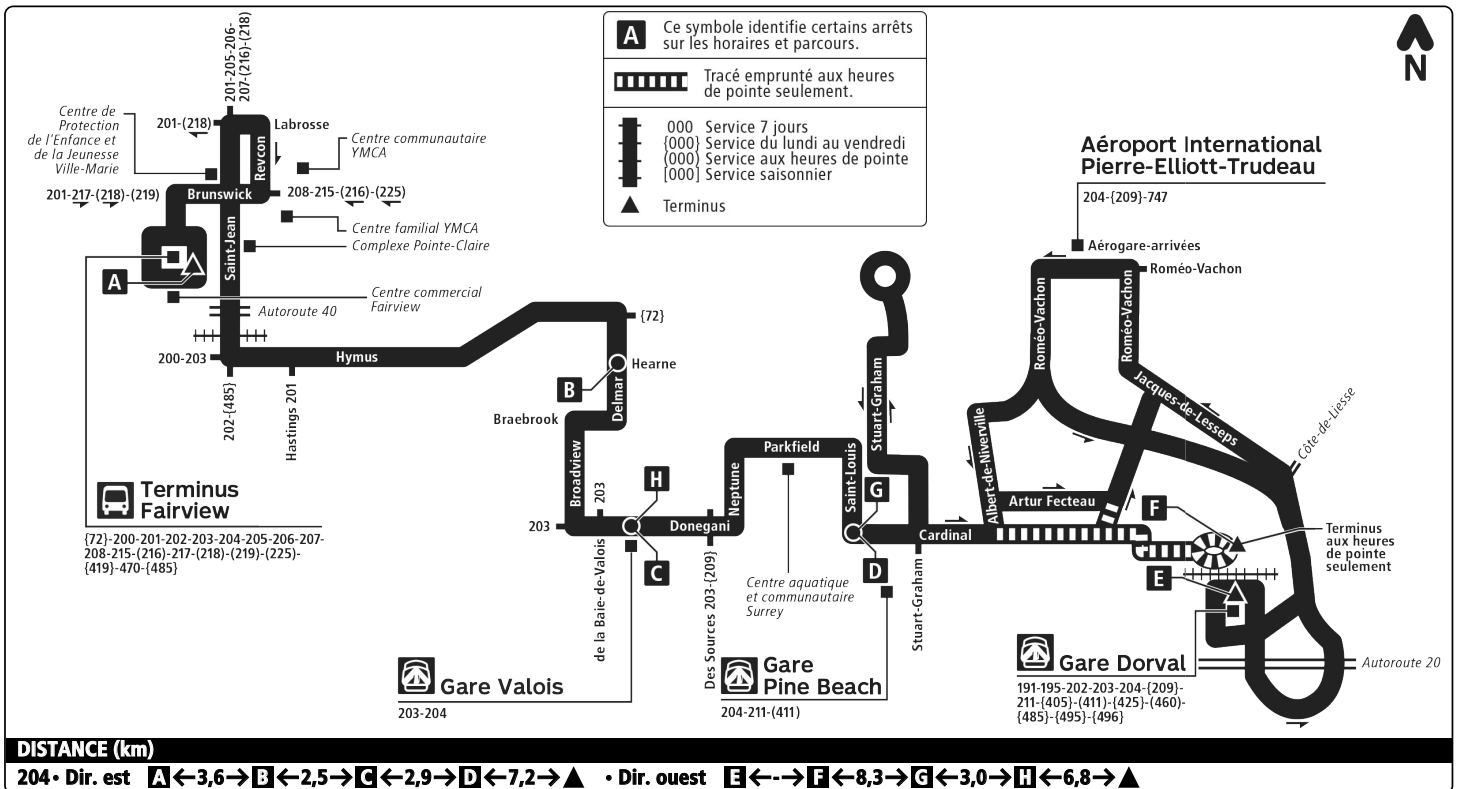

PLANIBUS

204 Cardinal

En vigueur
du 7 janvier au 24 mars 2019

INFORMATION

Présentez-vous quelques minutes à l'avance à l'arrêt. À moins de facteurs indépendants de notre volonté, le bus sera dans les trois minutes suivant l'heure.

— 6 min → **Temps maximum** planifié en minutes entre les arrêts identifiés d'une lettre

06h 00 30

Heure planifiée du passage à l'arrêt du bus

Horaires en temps réel

Obtenez les prochains départs de bus en temps réel, les itinéraires et les horaires.

Site Web : stm.info | Téléphone : 514 288-6287 (A-U-T-O-B-U-S)

SMS : 52786* | Applications mobiles : Transit Chrono

* Frais standards de messagerie applicables

Renseignements

Commentaires, objets trouvés, itinéraires ou toute autre information.

Téléphone : 514 786-4636 (S-T-M-I-N-F-O)