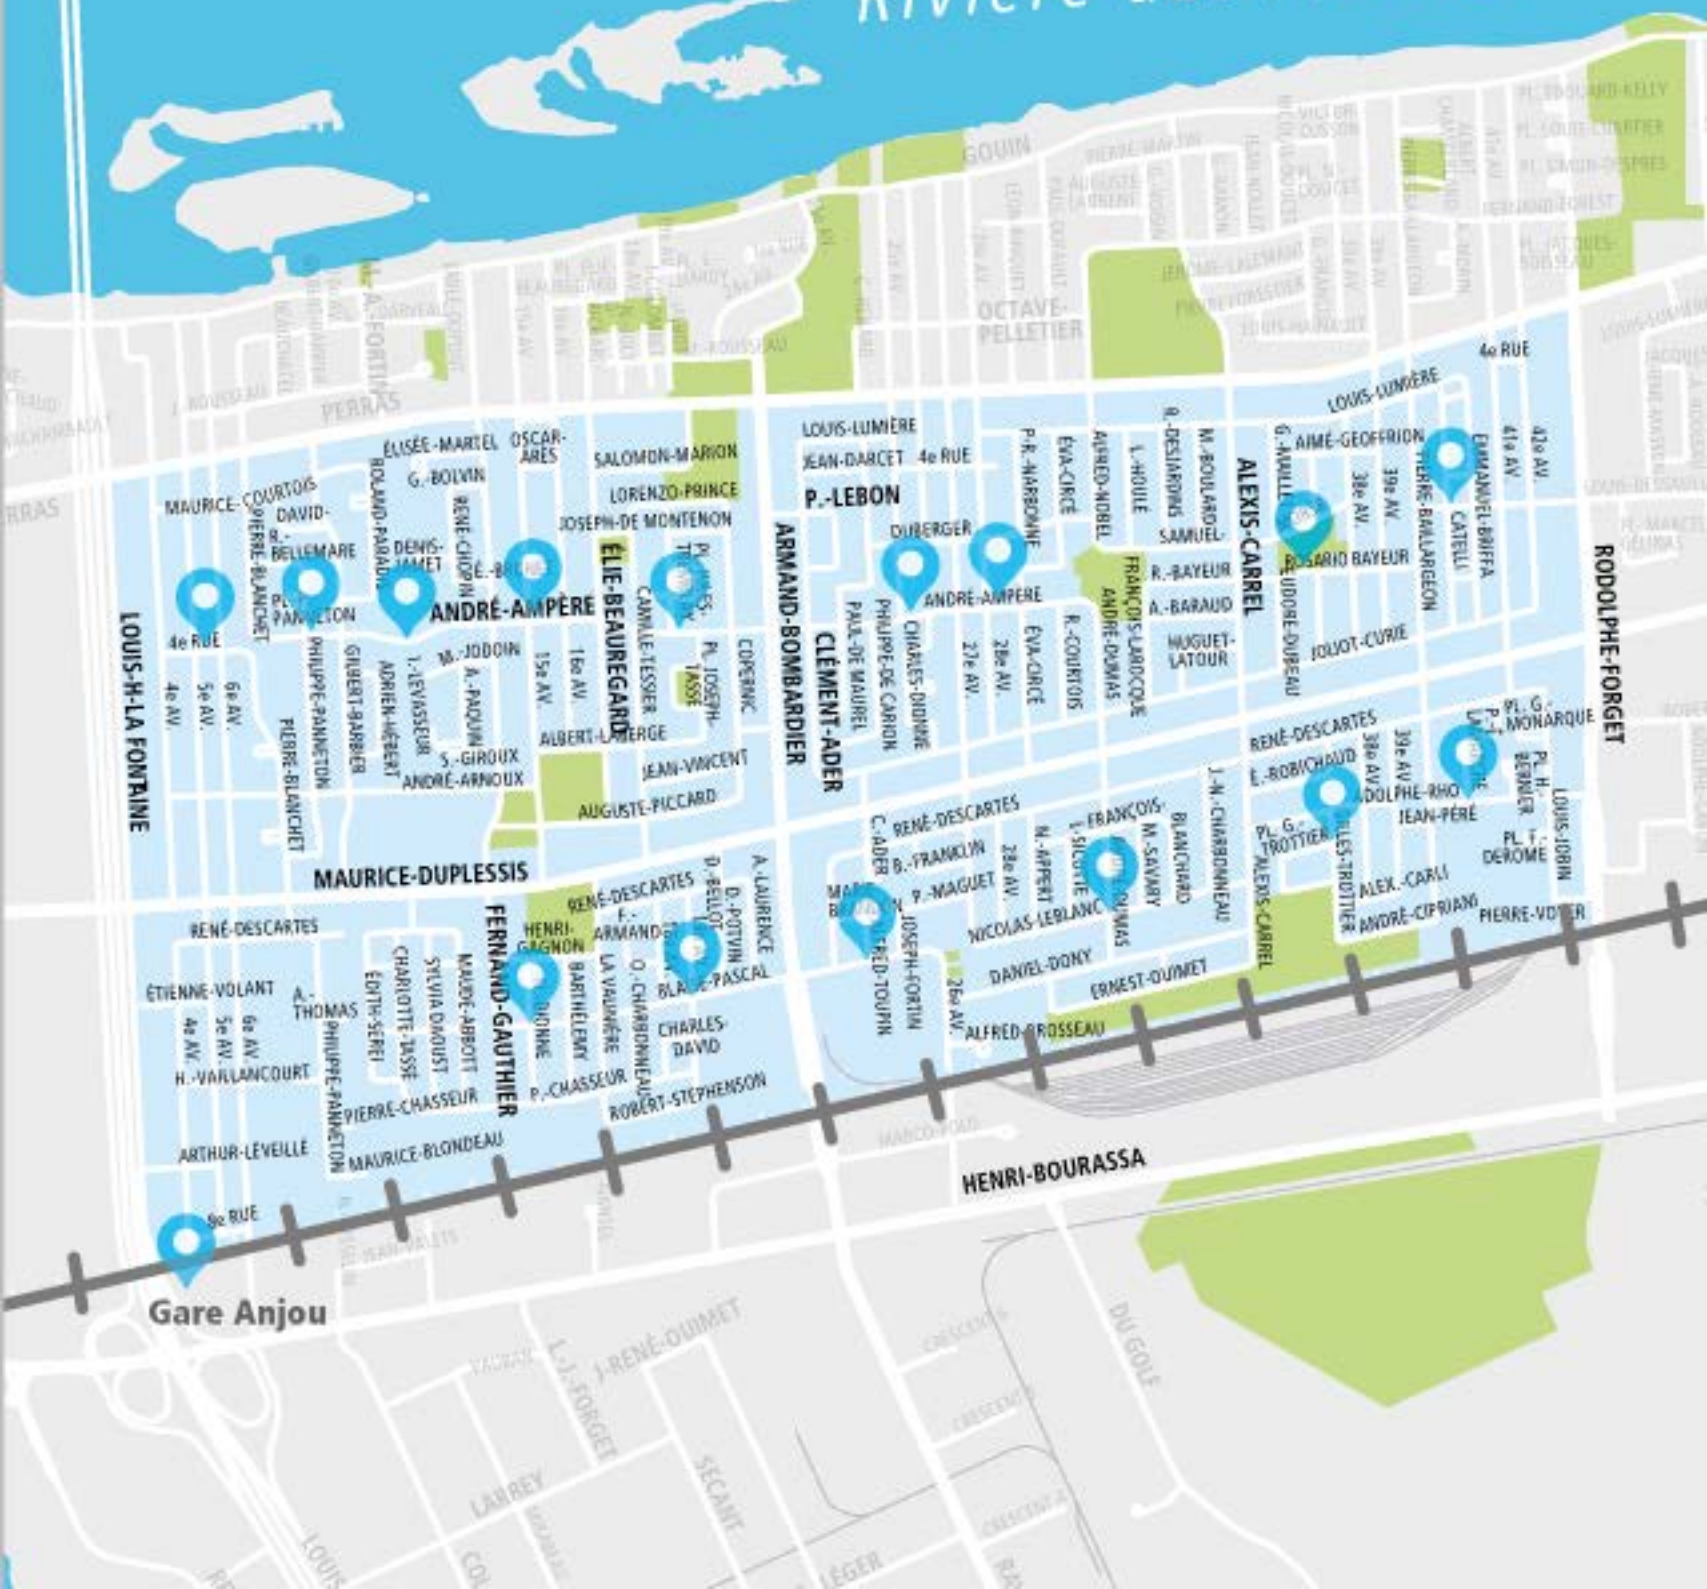

Rivière des Prairies

Gare Anjou

HENRI-BOURASSA

LOUIS-H-LA FONTAINE

MAURICE-DUPLESSIS

ARMAND-BOMBARDIER
CLÉMENT-ADÈR

ALEXIS-CARREL

RODOLPHE-FORGET

LOUIS-LUMIÈRE

JEAN-DARCEY

46 RUE

RENÉ-DESCARTES

ÉTIENNE-VOLANT

A. THOMAS

PHILIPPE-PANNETON

MAURICE-BLONDEAU