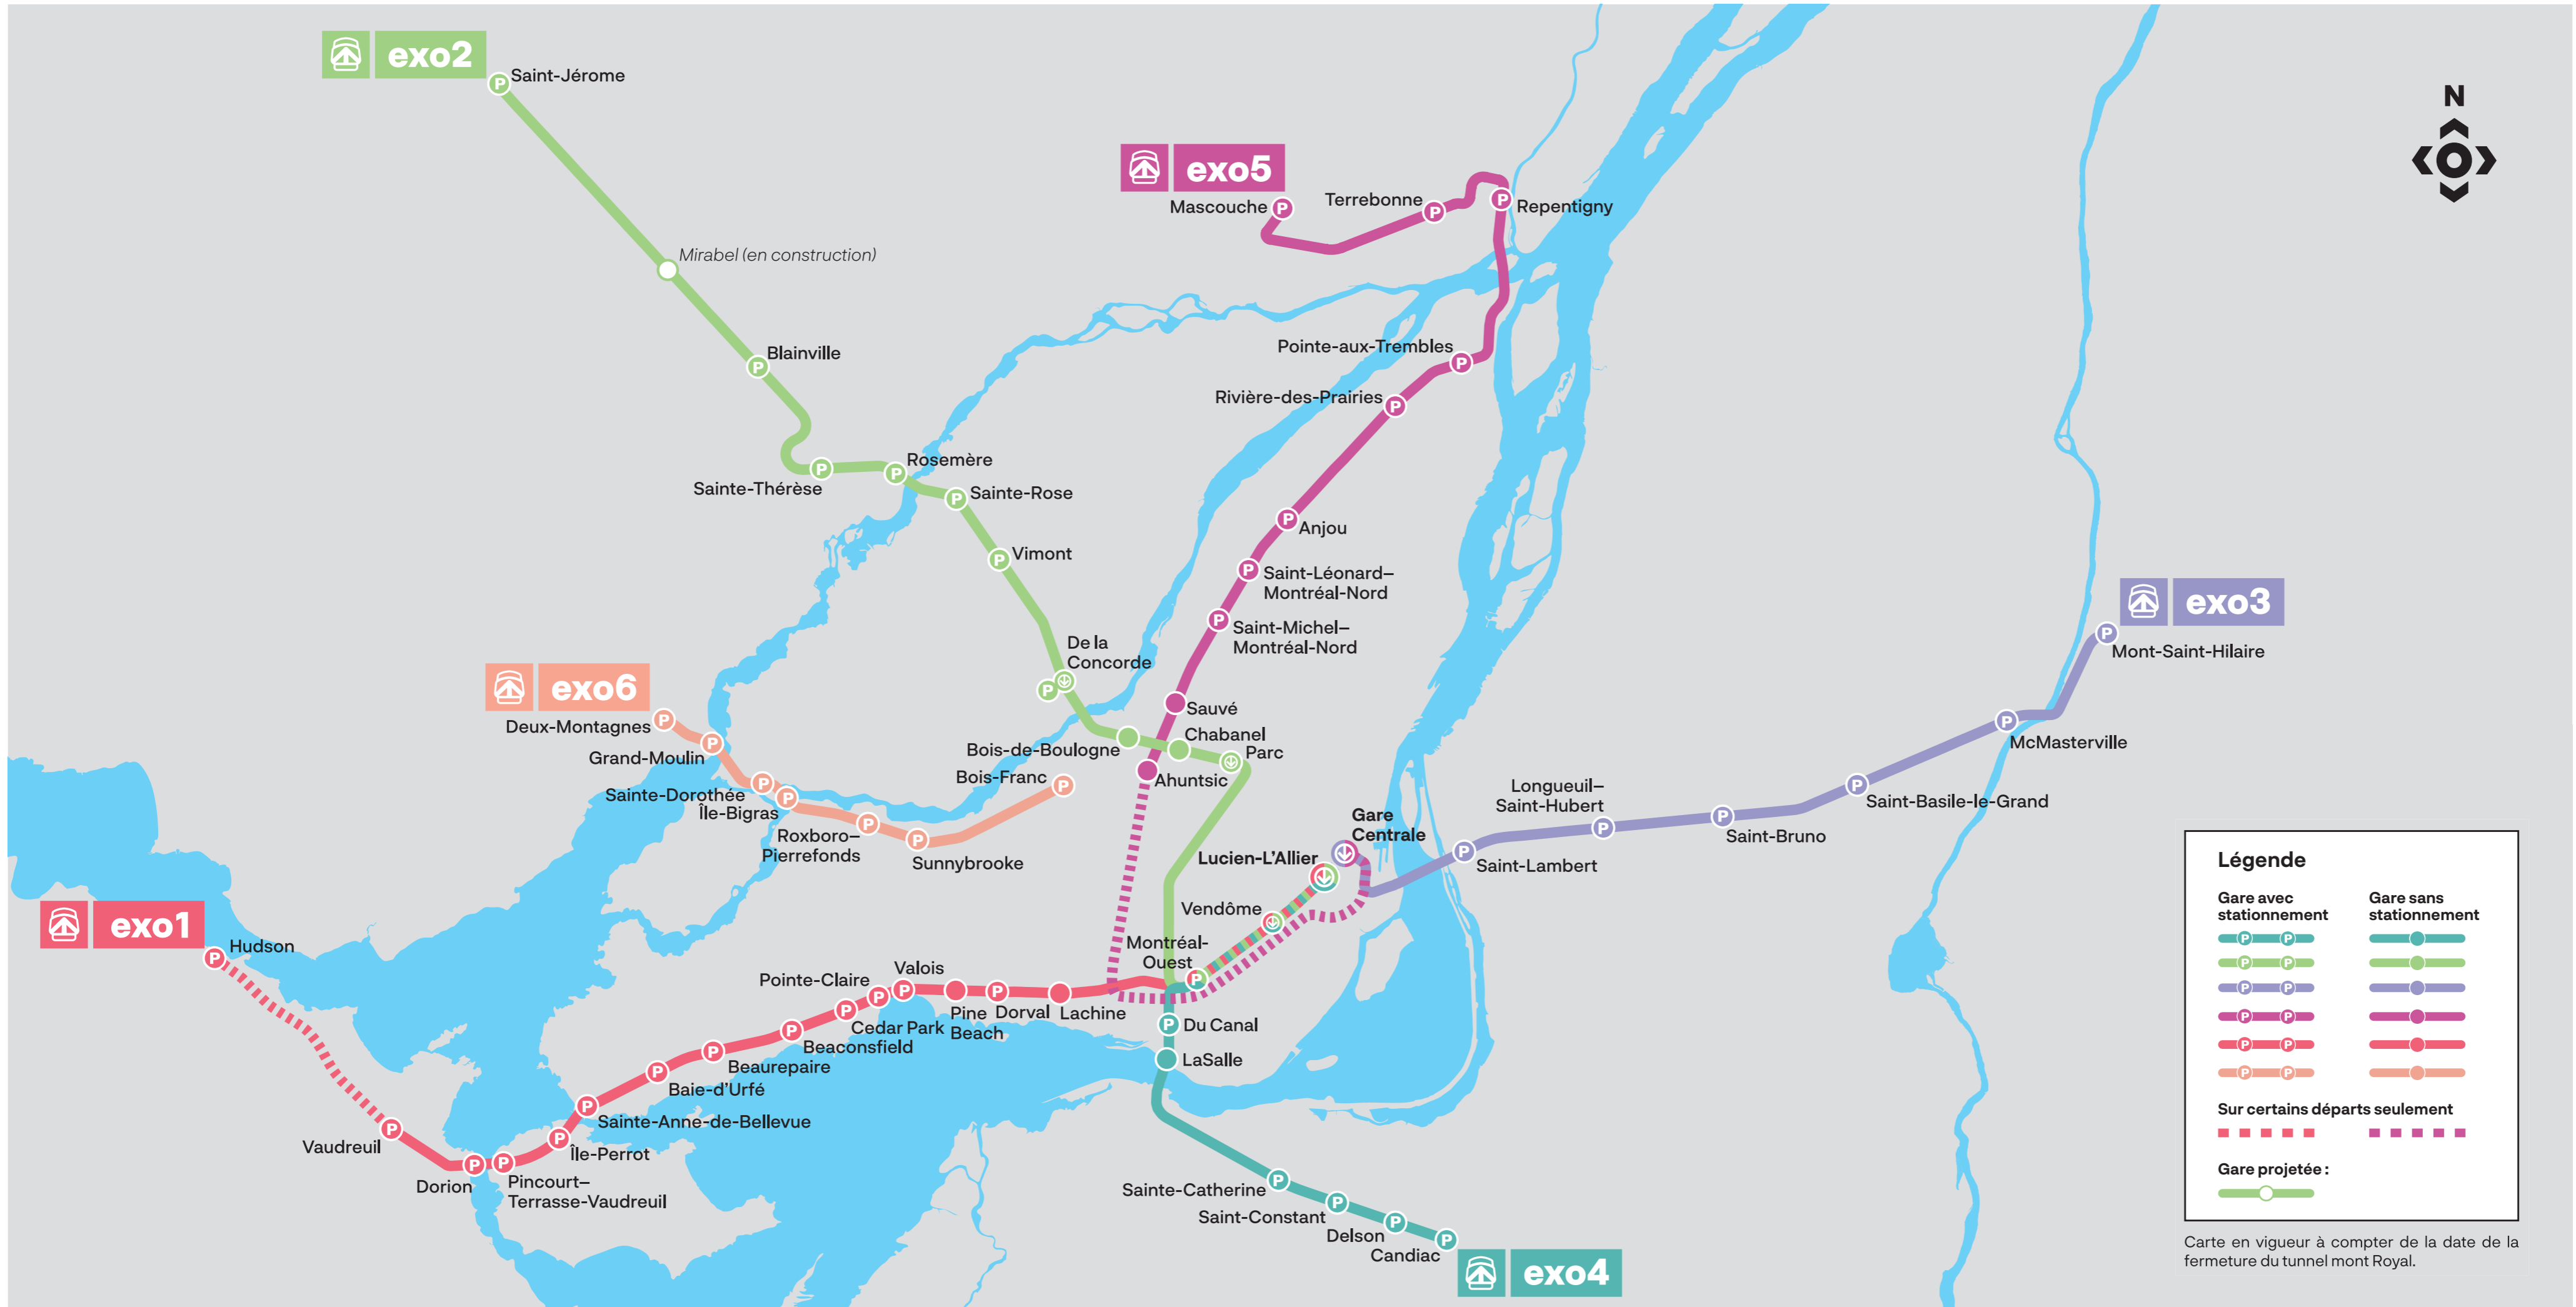

Réseau de trains

LEGENDE

- Train de banlieue
- exo1
- exo2
- exo3
- exo4
- exo5
- exo6
- Gare

stm.info

Légende

Gare avec stationnement	Gare sans stationnement

Carte en vigueur à compter de la date de la fermeture du tunnel mont Royal.