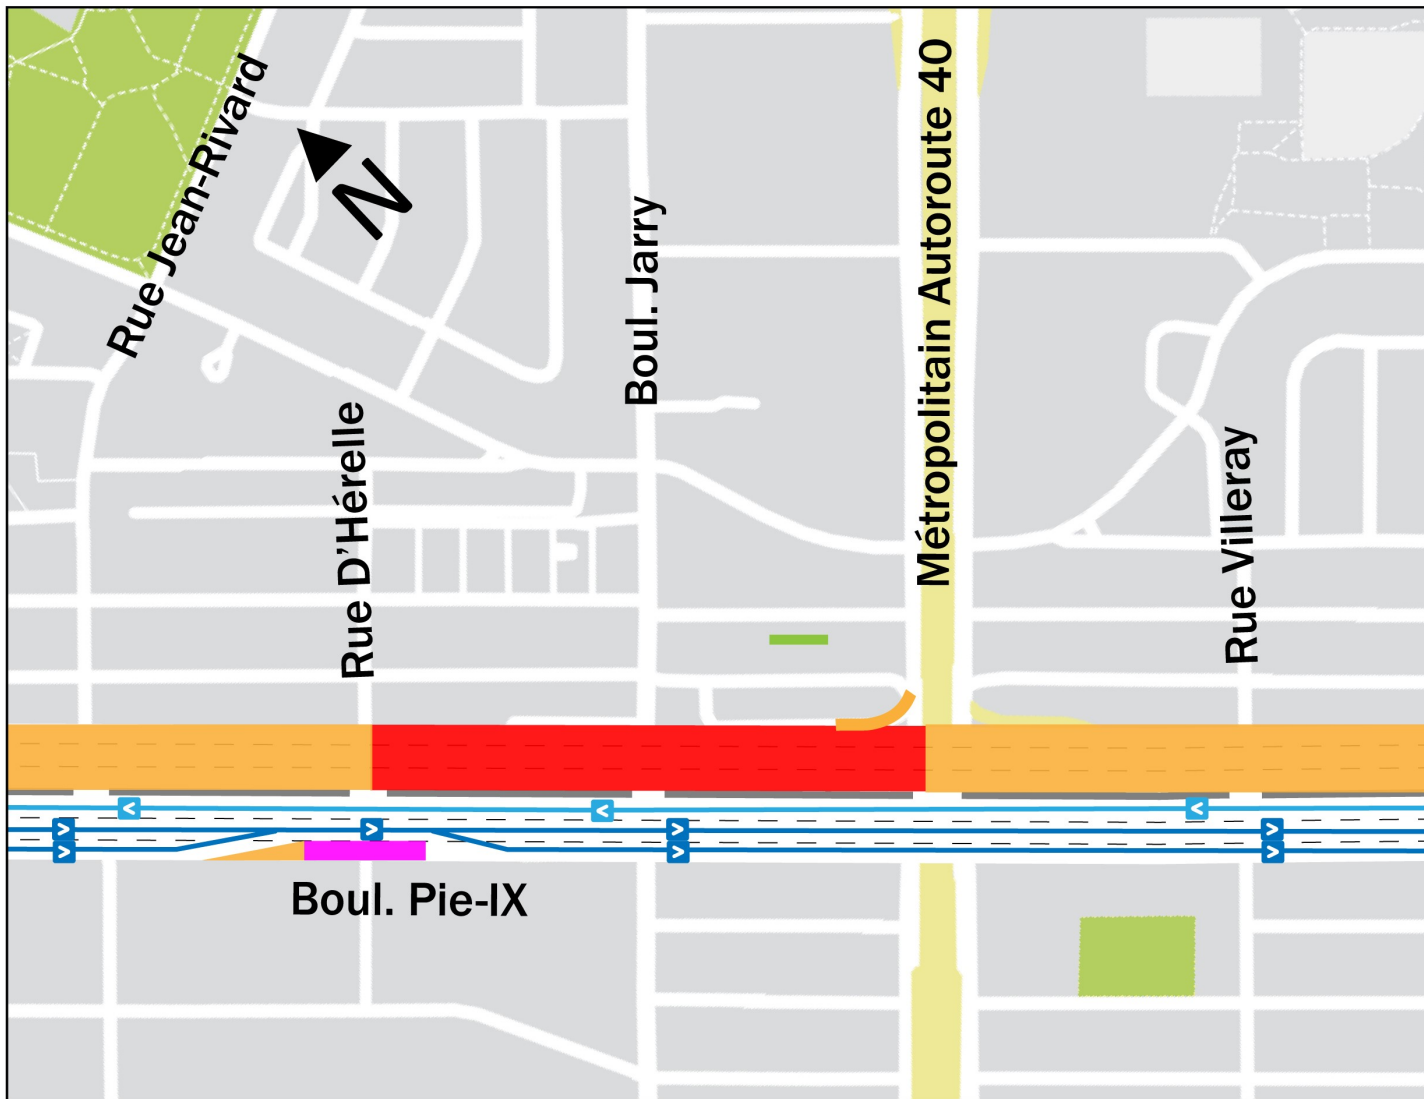

TRAVAUX À PARTIR DU 2 MARS ENTRE A-40 ET RUE D'HÉRELLE
VILLERAY - SAINT-MICHEL - PARC-EXTENSION

Légende

Fermeture
(Circulation locale et stationnement permis)

Zone travaux

Zone travaux pour 2 semaines

**Voies de circulation
vers le Nord**

**Voies de circulation
vers le Sud**