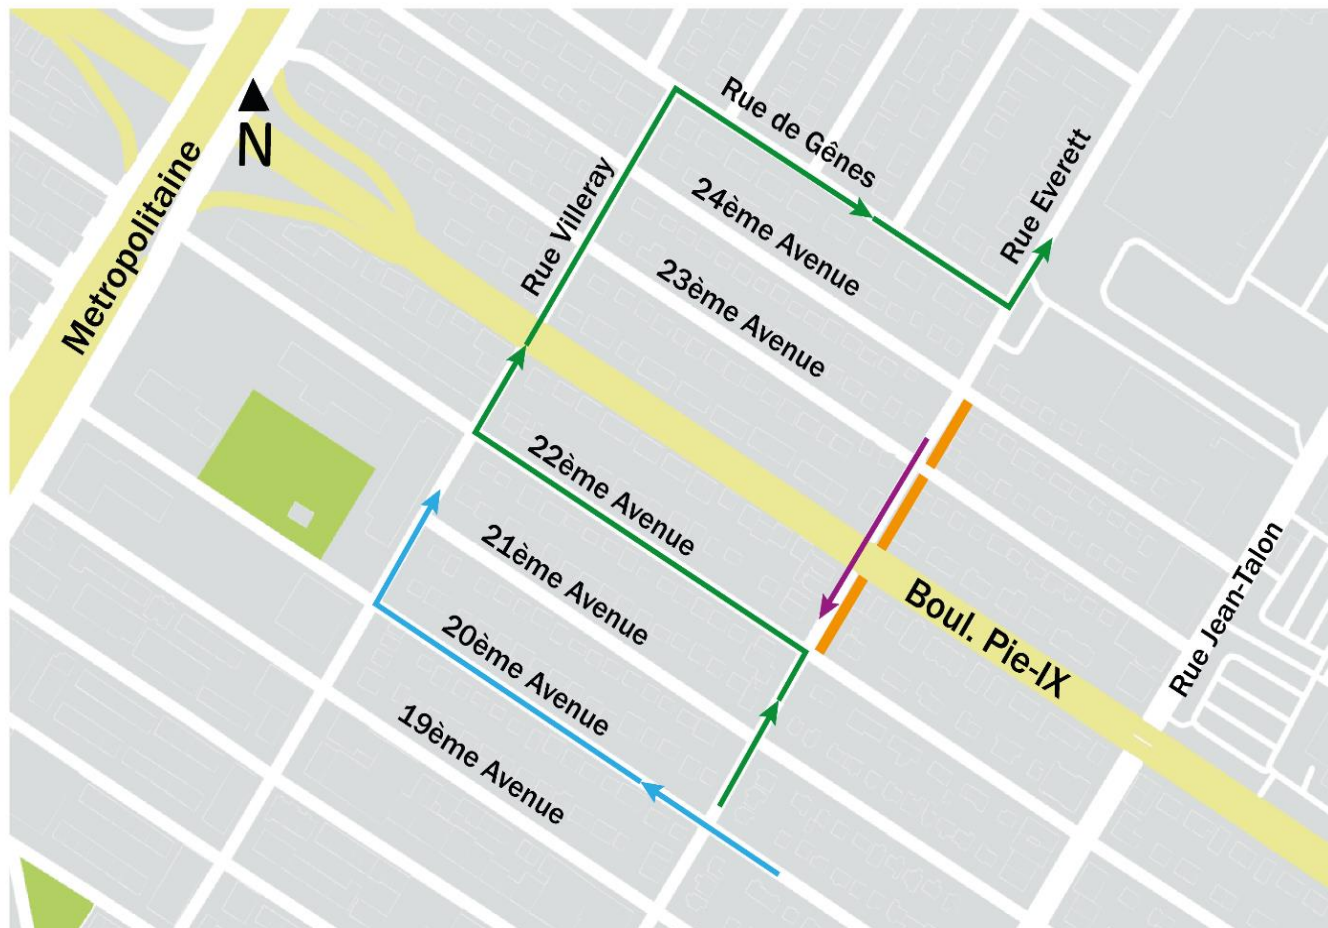

# CIRCULATION EN SENS UNIQUE EN DIRECTION OUEST SUR LA RUE EVERETT ENTRE LA 22ÈME ET LA 24ÈME AVENUE

## Légende

 Zone en travaux

-  Sens Unique Direction Ouest
-  Détour Direction Est
-  Détour Direction Ouest