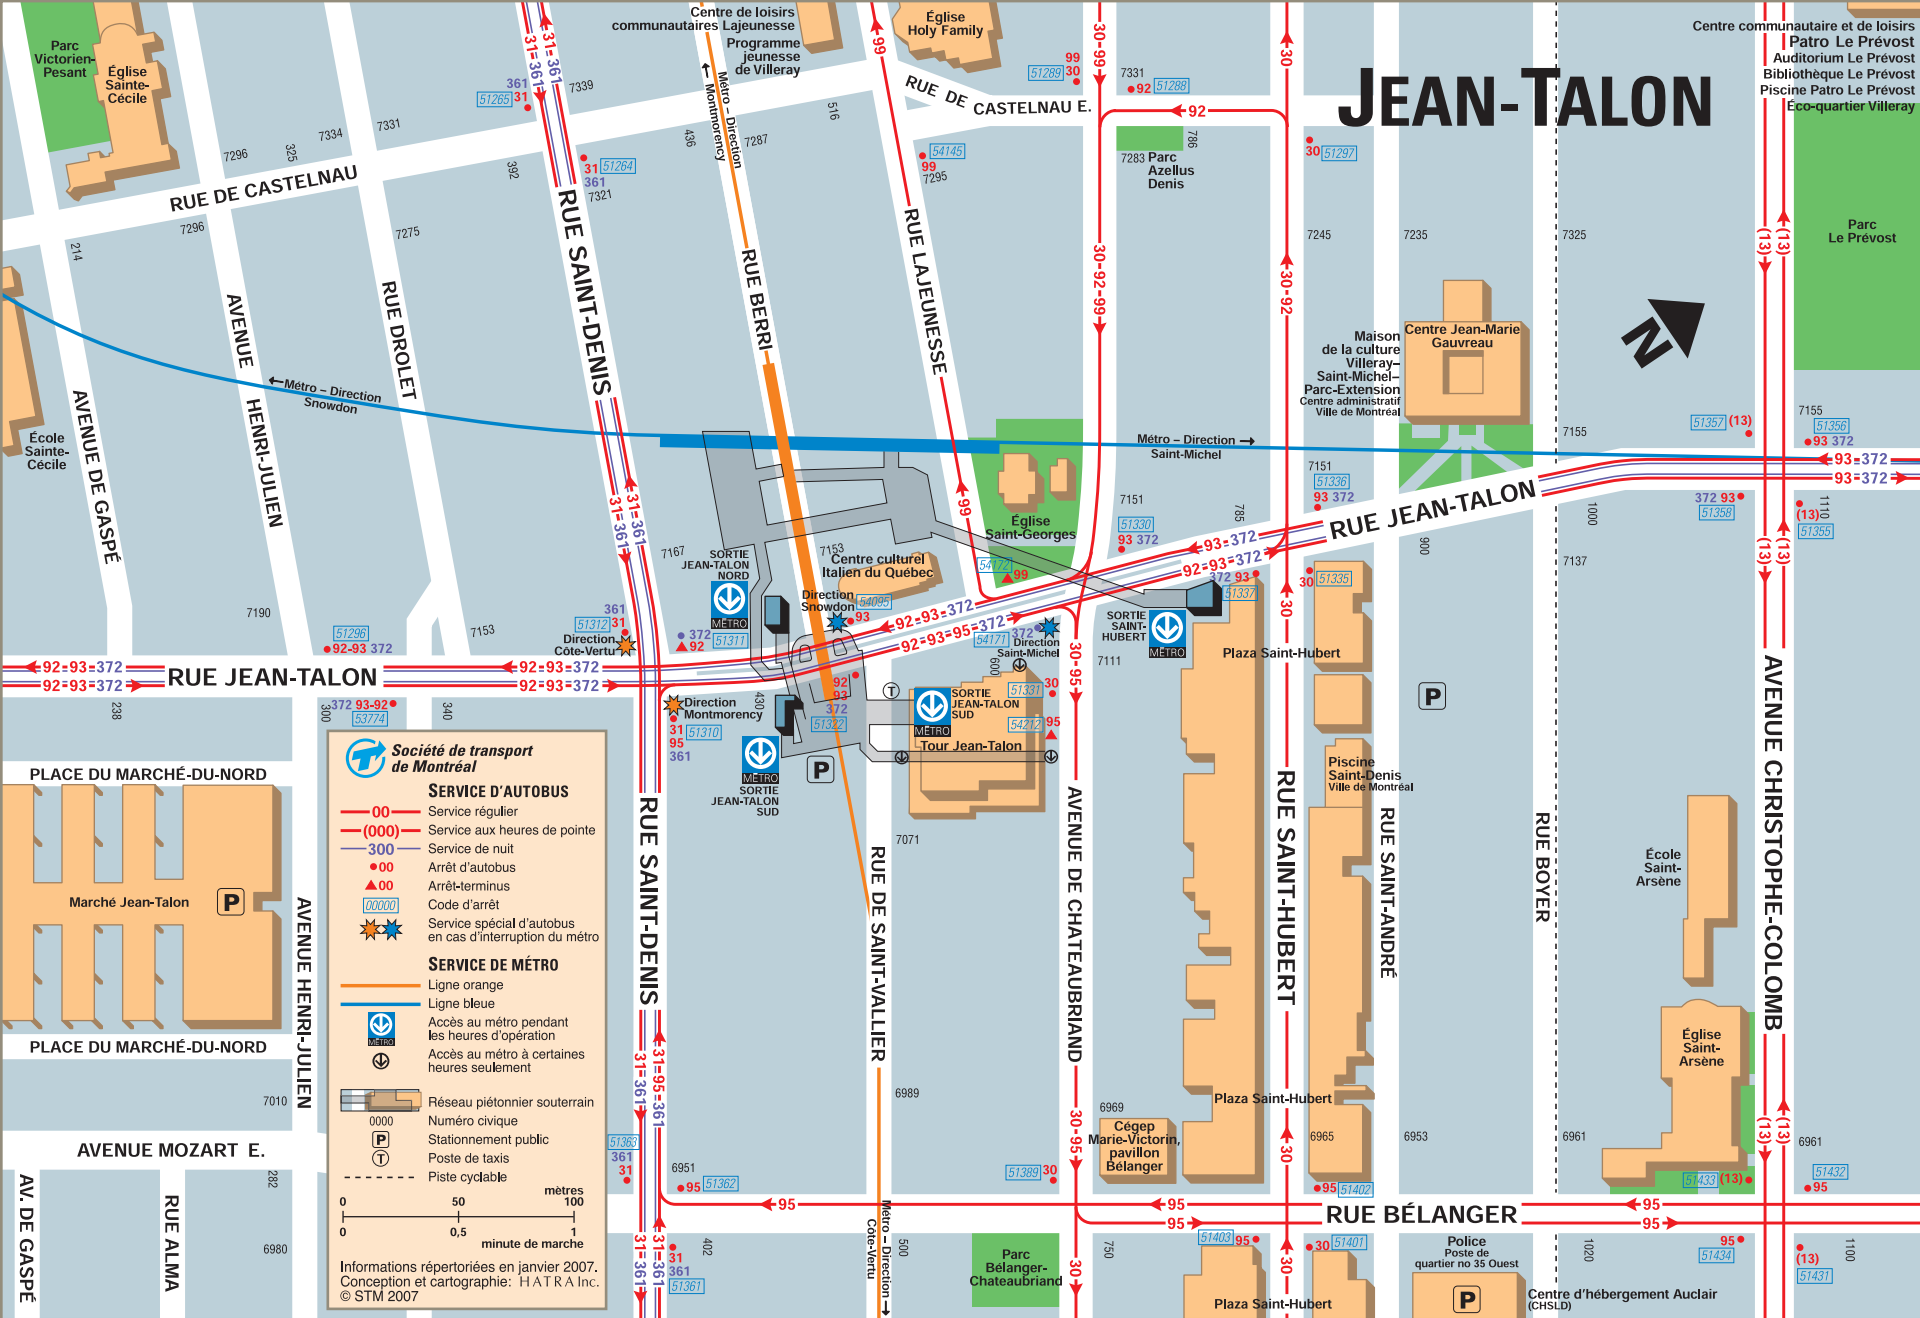

# JEAN-TALON

**Société de transport de Montréal**

**SERVICE D'AUTOBUS**

- 00 Service régulier
- (000) Service aux heures de pointe
- 300 Service de nuit
- 00 Arrêt d'autobus
- ▲00 Arrêt-terminus
- 00000 Code d'arrêt
- ☀☀ Service spécial d'autobus en cas d'interruption du métro

**SERVICE DE MÉTRO**

- Ligne orange
- Ligne bleue
- 🚶 Accès au métro pendant les heures d'opération
- 🚶 Accès au métro à certaines heures seulement
- 🚶 Réseau piétonnier souterrain
- 0000 Numéro civique
- P Stationnement public
- 🚕 Poste de taxis
- 🚲 Piste cyclable

0 50 100 mètres  
0 0,5 1 minute de marche

Informations répertoriées en janvier 2007.  
Conception et cartographie: H A T R A Inc.  
© STM 2007