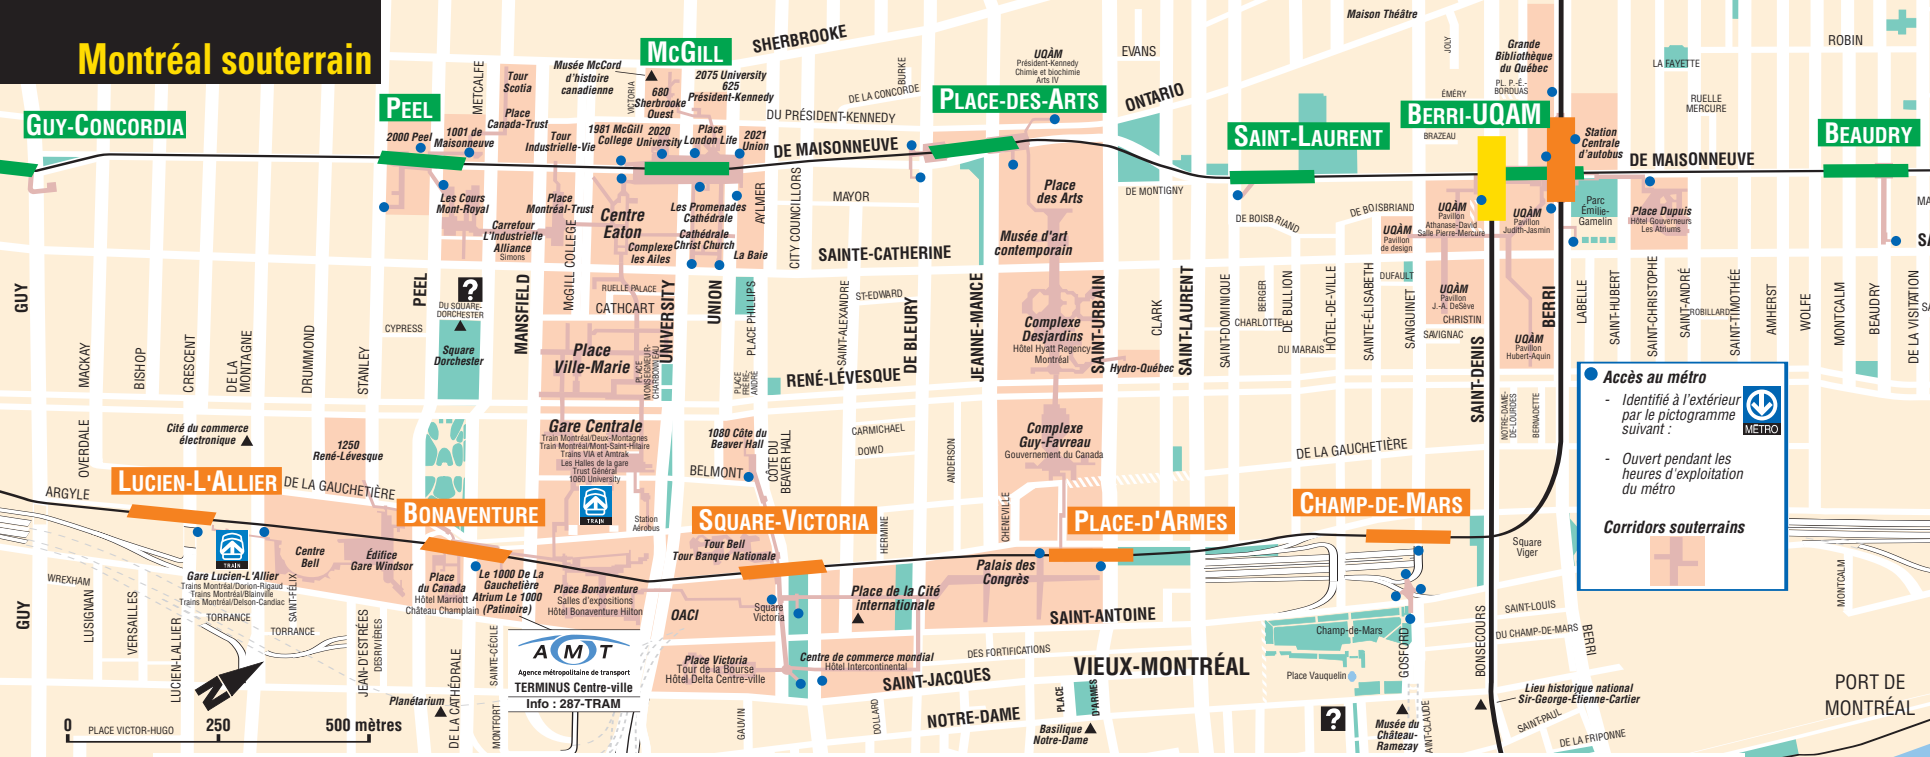

# Montréal souterrain

**Accès au métro**

- Identifié à l'extérieur par le pictogramme suivant :

- Ouvert pendant les heures d'exploitation du métro

**Corridors souterrains**

Ligne verte						
Station :	Semaine		Samedi		Dimanche	
	Premier	Dernier	Premier	Dernier	Premier	Dernier
Angrignon	5 h 30	0 h 35	5 h 30	1 h 05	5 h 30	0 h 38
Honoré-Beaugrand	5 h 30	0 h 38	5 h 30	1 h 08	5 h 30	0 h 38
Intervalles :	Heures de pointe 3 à 5 minutes		Hors-pointe et fin de semaine 6,5 à 12 minutes			

Ligne orange						
Station :	Semaine		Samedi		Dimanche	
	Premier	Dernier	Premier	Dernier	Premier	Dernier
Henri-Bourassa	5 h 30	0 h 39	5 h 30	1 h 09	5 h 30	0 h 39
Côte-Vertu	5 h 30	0 h 30	5 h 30	1 h 00	5 h 30	0 h 30
Intervalles :	Heures de pointe 3 à 5 minutes		Hors-pointe et fin de semaine 6,5 à 12 minutes			

Ligne jaune						
Station :	Semaine		Samedi		Dimanche	
	Premier	Dernier	Premier	Dernier	Premier	Dernier
Longueuil	5 h 30	1 h 00	5 h 30	1 h 30	5 h 30	1 h 00
Berri-UQAM	5 h 30	1 h 00	5 h 30	1 h 30	5 h 30	1 h 00
Intervalles :	Heures de pointe 4,5 à 6 minutes		Hors-pointe et fin de semaine 10 minutes			

Ligne bleue						
Station :	Semaine		Samedi		Dimanche	
	Premier	Dernier	Premier	Dernier	Premier	Dernier
Snowdon	5 h 30	00 h 15	5 h 30	00 h 15	5 h 30	00 h 15
Saint-Michel	5 h 30	00 h 15	5 h 30	00 h 15	5 h 30	00 h 15
Intervalles :	Heures de pointe 4 à 5 minutes		Hors-pointe et fin de semaine 7 à 11 minutes			