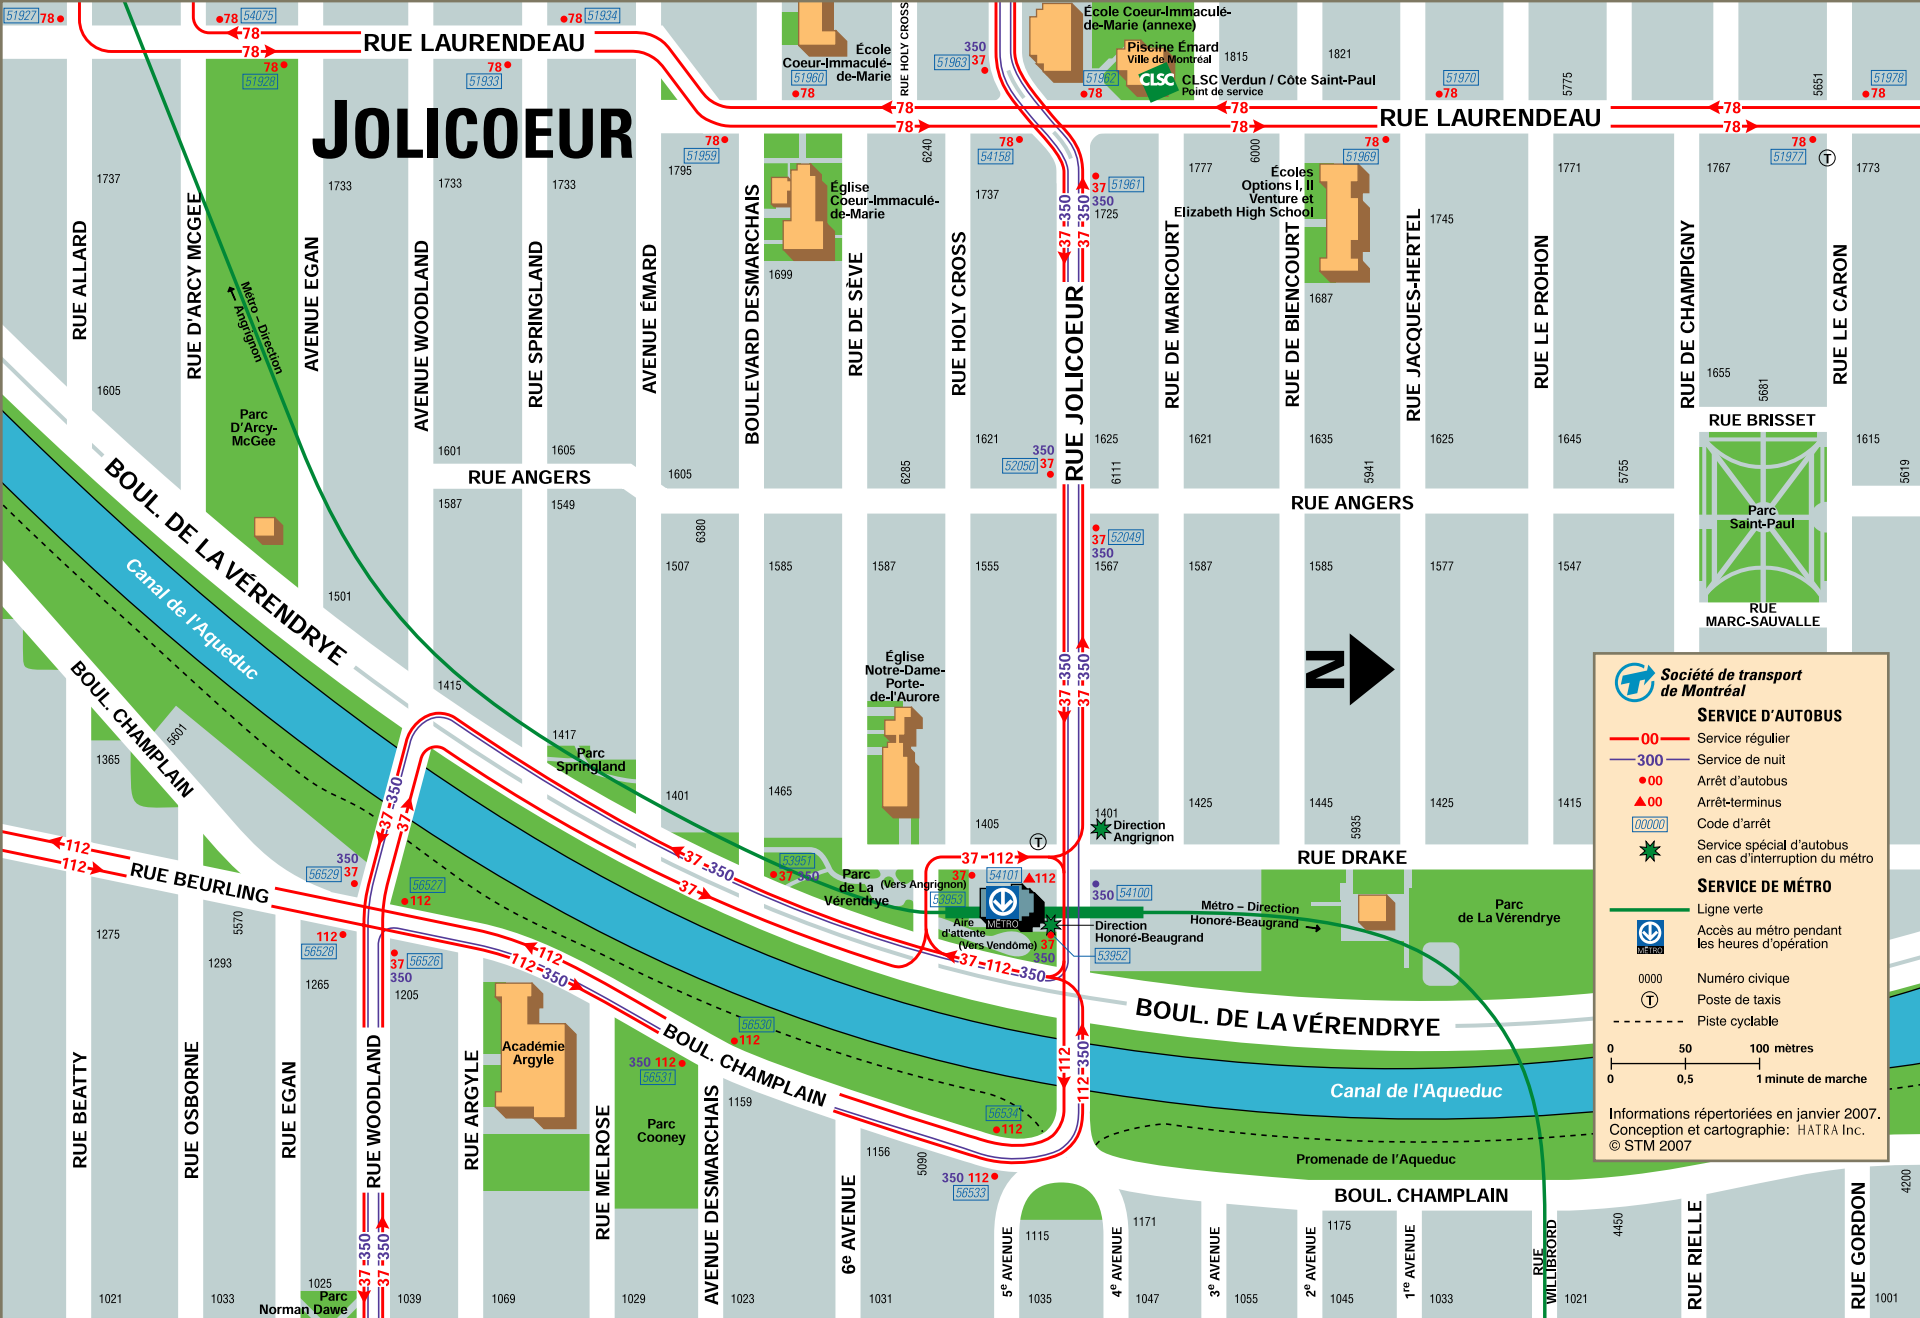

JOLICOEUR

Société de transport de Montréal

SERVICE D'AUTOBUS

- 00 — Service régulier
- 300 — Service de nuit
- 00 Arrêt d'autobus
- ▲ 00 Arrêt-terminus
- 00000 Code d'arrêt
- ★ Service spécial d'autobus en cas d'interruption du métro

SERVICE DE MÉTRO

- Ligne verte
- Ⓜ Accès au métro pendant les heures d'opération
- 0000 Numéro civique
- Ⓣ Poste de taxis
- - - - - Piste cyclable

0 50 100 mètres
0 0,5 1 minute de marche

Informations répertoriées en janvier 2007.
Conception et cartographie: HATRA Inc.
© STM 2007