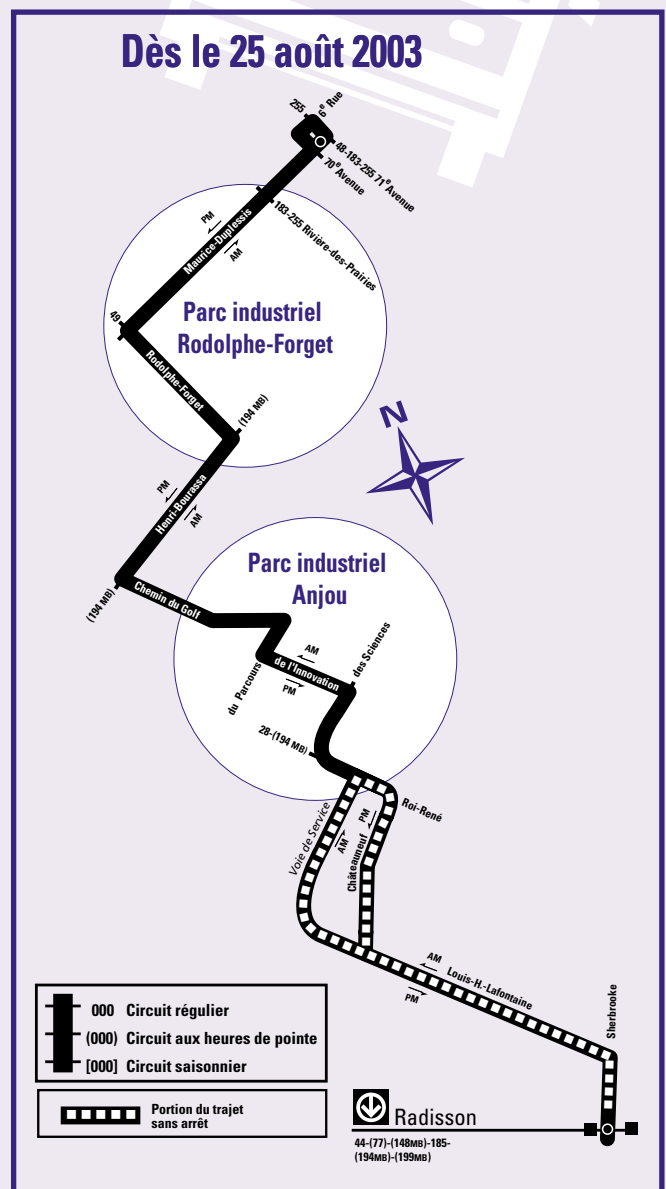

FINI LE TAXI
SUBITO PRESTO AU BOULOT
AVEC LA

148 Métrobus Maurice-Duplessis

Un nouveau lien direct
entre le métro et les
parcs industriels **Anjou**
et **Rodolphe-Forget**

Lundi au vendredi — AM
DIRECTION EST

STATION RADISSON 530-1684	6e RUE / 71e AVENUE
06 h 35	07 h 02
06 h 53	07 h 20
07 h 13	07 h 40
07 h 33	08 h 00
08 h 00	08 h 27
08 h 30	08 h 57

Lundi au vendredi — PM
DIRECTION OUEST

6e RUE / 71e AVENUE 530-0611	STATION RADISSON
15 h 08	15 h 41
15 h 38	16 h 11
16 h 08	16 h 41
16 h 38	17 h 11
17 h 08	17 h 41
17 h 38	18 h 11
18 h 08	18 h 41

Dès le 25 août 2003

Information trajets
Renseignements généraux et objets trouvés
Commentaires
Site Internet

A-U-T-O-B-U-S (514) 288-6287
(514) 280-5100
(514) 280-5653
www.stm.info

STM
www.stm.info

... Avis à la clientèle