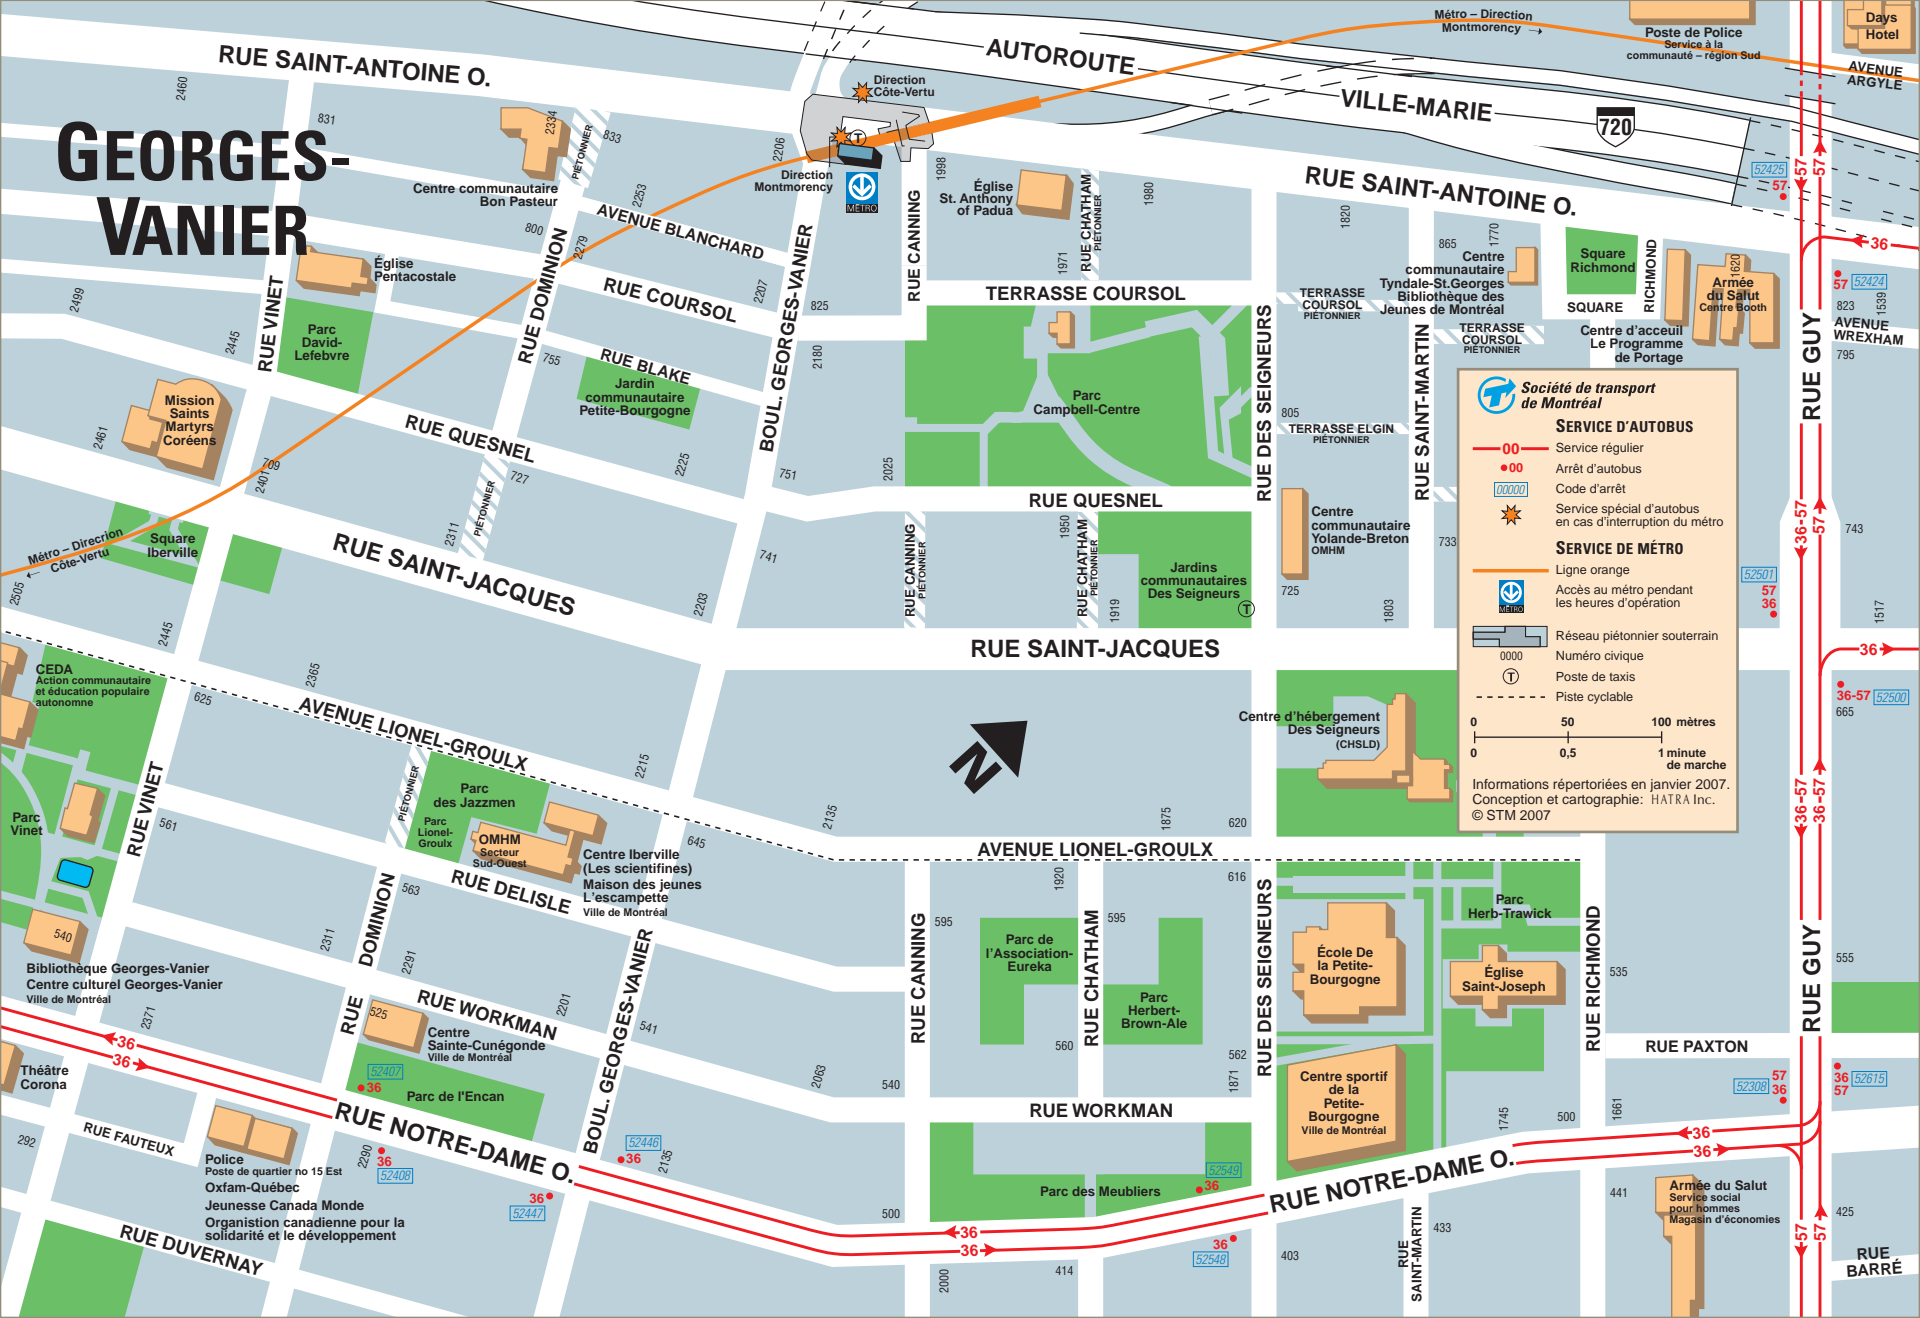

GEORGES-VANIER

Société de transport de Montréal

SERVICE D'AUTOBUS

- Service régulier
- Arrêt d'autobus
- Code d'arrêt
- Service spécial d'autobus en cas d'interruption du métro

SERVICE DE MÉTRO

- Ligne orange
- Accès au métro pendant les heures d'opération

Autres symboles:

- 0000 Réseau piétonnier souterrain
- 0000 Numéro civique
- T Poste de taxis
- - - - - Piste cyclable

0 50 100 mètres
0 0,5 1 minute de marche

Informations répertoriées en janvier 2007.
Conception et cartographie: HATRA Inc.
© STM 2007