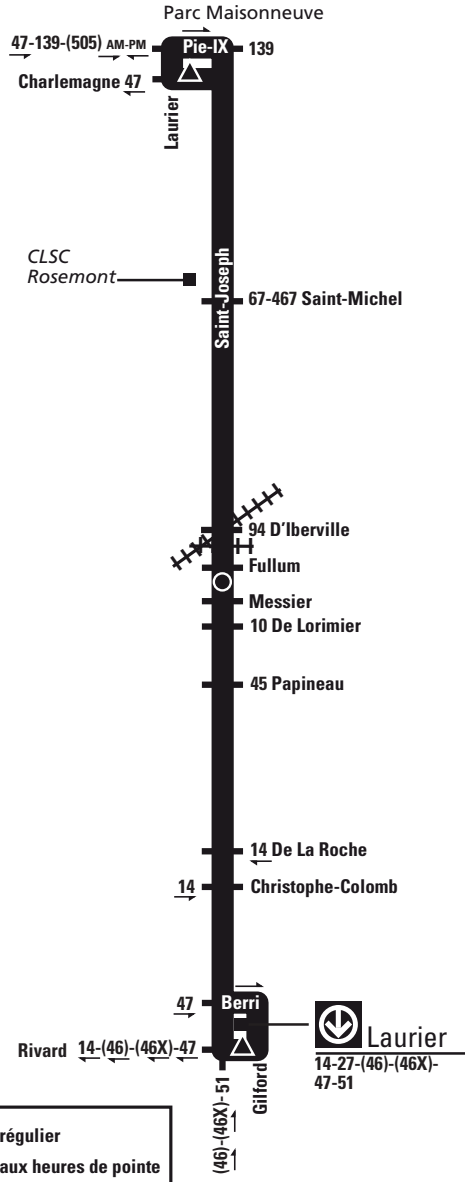

27 Boulevard Saint-Joseph

EST

	000 Circuit régulier
	(000) Circuit aux heures de pointe
	[000] Circuit saisonnier
	Terminus