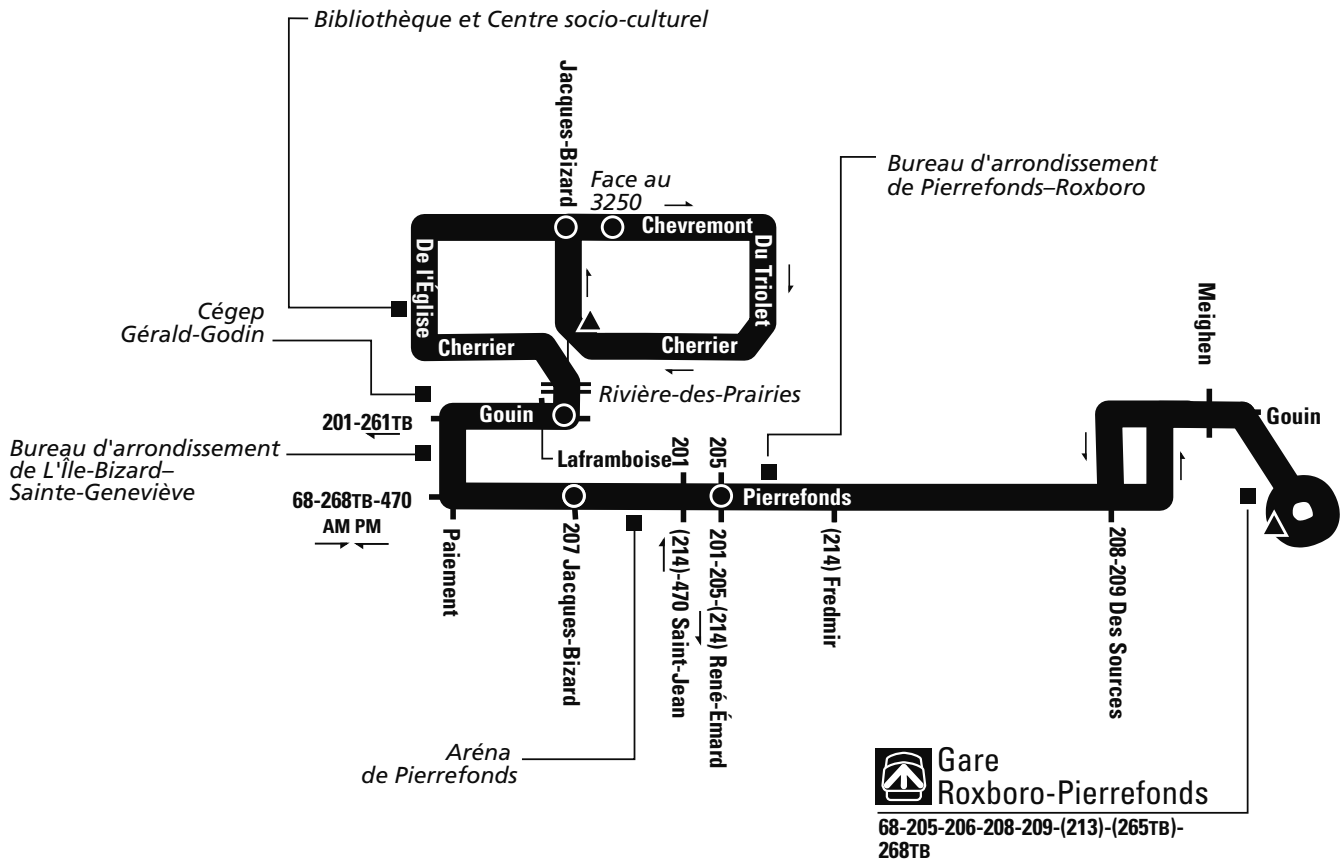

DIMANCHE

TERMINUS FAIRVIEW 57821	DE SALABERRY / SOMMERSET 57837	JACQUES-BIZARD / PIERREFONDS 58123	CHEVREMONT / JULES-JANVRIEL 58051
07 h 00	07 h 06	07 h 10	07 h 17
07 h 30	07 h 36	07 h 40	07 h 47
08 h 00	08 h 06	08 h 10	08 h 17
08 h 30	08 h 36	08 h 40	08 h 47
09 h 00	09 h 06	09 h 10	09 h 17
09 h 30	09 h 36	09 h 40	09 h 47
10 h 00	10 h 06	10 h 10	10 h 17
10 h 30	10 h 36	10 h 40	10 h 47
11 h 00	11 h 06	11 h 10	11 h 17
11 h 30	11 h 36	11 h 40	11 h 47
12 h 00	12 h 06	12 h 10	12 h 18
12 h 30	12 h 36	12 h 40	12 h 48
13 h 00	13 h 06	13 h 10	13 h 18
13 h 30	13 h 36	13 h 40	13 h 48
14 h 00	14 h 06	14 h 10	14 h 18
14 h 30	14 h 36	14 h 40	14 h 48
15 h 00	15 h 06	15 h 10	15 h 18
15 h 30	15 h 36	15 h 41	15 h 49
16 h 00	16 h 06	16 h 11	16 h 19
16 h 30	16 h 36	16 h 41	16 h 49
17 h 00	17 h 06	17 h 11	17 h 19
17 h 30	17 h 36	17 h 41	17 h 49
18 h 00	18 h 06	18 h 11	18 h 19
18 h 30	18 h 36	18 h 40	18 h 48
19 h 00	19 h 06	19 h 10	19 h 17
19 h 30	19 h 36	19 h 40	19 h 47
20 h 00	20 h 06	20 h 10	20 h 17
20 h 30	20 h 36	20 h 40	20 h 47
21 h 00	21 h 06	21 h 10	21 h 17
21 h 30	21 h 36	21 h 40	21 h 47
22 h 30	22 h 36	22 h 40	22 h 47
23 h 30	23 h 36	23 h 40	23 h 47
00 h 30	00 h 36	00 h 40	00 h 45
01 h 20	01 h 26	01 h 30	01 h 35

265 / DIRECTION OUEST

SEMAINE

GARE ROXBORO- PIERREFONDS 58021	PIERREFONDS / RENÉ-ÉMARD 58141	PIERREFONDS / JACQUES-BIZARD 58124	GOUIN JACQUES-BIZARD 58116	CHEVREMONT / JACQUES-BIZARD 58049
06 h 52	07 h 02	07 h 05	07 h 07	07 h 11
07 h 36	07 h 46	07 h 49	07 h 51	07 h 55
07 h 55	08 h 05	08 h 08	08 h 10	08 h 14
08 h 40	08 h 50	08 h 53	08 h 55	08 h 59
16 h 18	16 h 29	16 h 32	16 h 34	16 h 38
17 h 03	17 h 14	17 h 17	17 h 19	17 h 23
17 h 26	17 h 37	17 h 40	17 h 42	17 h 46
18 h 04	18 h 15	18 h 18	18 h 20	18 h 24

207 Jacques-Bizard

NORD

(265) Trainbus Île-Bizard

NORD

	000 Circuit régulier
	(000) Circuit aux heures de pointe
	[000] Circuit saisonnier
	▲ Terminus