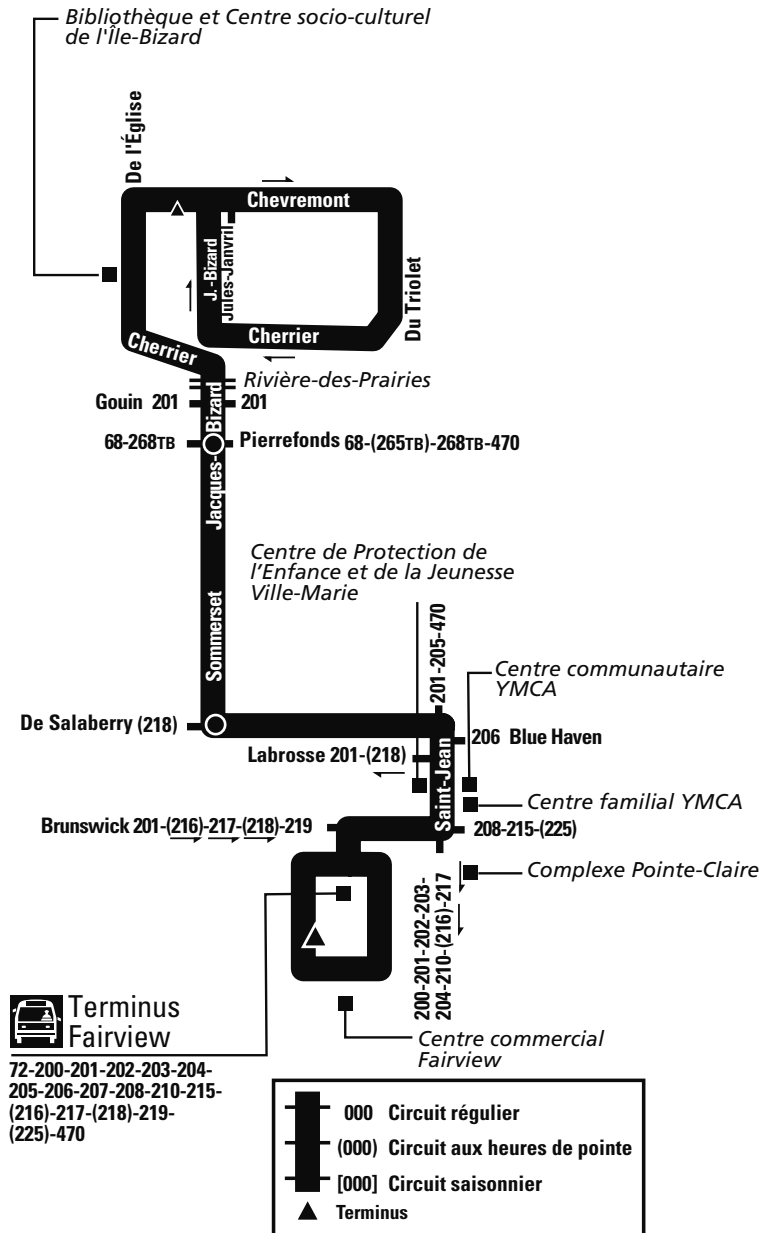

207 Jacques-Bizard

NORD