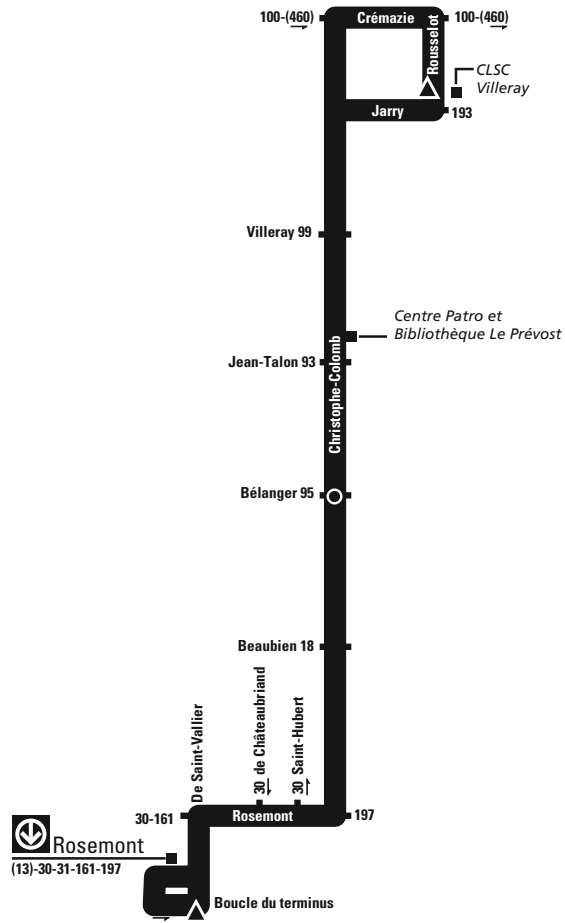

Le Planibus inclut l'horaire de passage de l'autobus prévu aux arrêts les plus importants du parcours. Ces arrêts sont identifiés sur le schéma de parcours par le symbole suivant :  . Nous vous invitons à vous présenter quelques minutes à l'avance à l'arrêt. À moins de facteurs indépendants de notre volonté, l'autobus sera là dans les trois minutes suivant l'heure annoncée.

Mes horaires sur cellulaire simple et rapide

Site internet mobile : <http://m.stm.info>

Messagerie SMS : 52786

Pour information : www.stm.info

MOUVEMENT COLLECTIF ➔ 

DIRECTION NORD

LUNDI AU VENDREDI

STATION ROSEMONT 51660	CHRISTOPHE-COLOMB / BÉLANGER 51431
★ 07 h 00	07 h 05
★ 07 h 30	07 h 35
★ 08 h 00	08 h 05
★ 08 h 30	08 h 35
★ 15 h 00	15 h 05
★ 15 h 30	15 h 35
★ 16 h 00	16 h 05
★ 16 h 30	16 h 35
★ 17 h 00	17 h 05
★ 17 h 30	17 h 35
★ 18 h 00	18 h 05
★ 18 h 30	18 h 35

★ **Autobus à plancher surbaissé accessible aux personnes en fauteuil roulant.**

DIRECTION SUD

LUNDI AU VENDREDI

ROUSSELOT / JARRY 54222	CHRISTOPHE-COLOMB / BÉLANGER 51433
★ 06 h 45	06 h 50
★ 07 h 15	07 h 20
★ 07 h 45	07 h 50
★ 08 h 15	08 h 20
★ 08 h 45	08 h 50
★ 15 h 16	15 h 21
★ 15 h 46	15 h 51
★ 16 h 16	16 h 21
★ 16 h 46	16 h 51
★ 17 h 16	17 h 21
★ 17 h 46	17 h 51
★ 18 h 16	18 h 21
★ 18 h 46	18 h 51

★ **Autobus à plancher surbaissé accessible aux personnes en fauteuil roulant.**

(13) Christophe-Colomb

NORD

 Rosemont
(13)-30-31-161-197

-  000 Circuit régulier
-  (000) Circuit aux heures de pointe
-  [000] Circuit saisonnier
-  Terminus