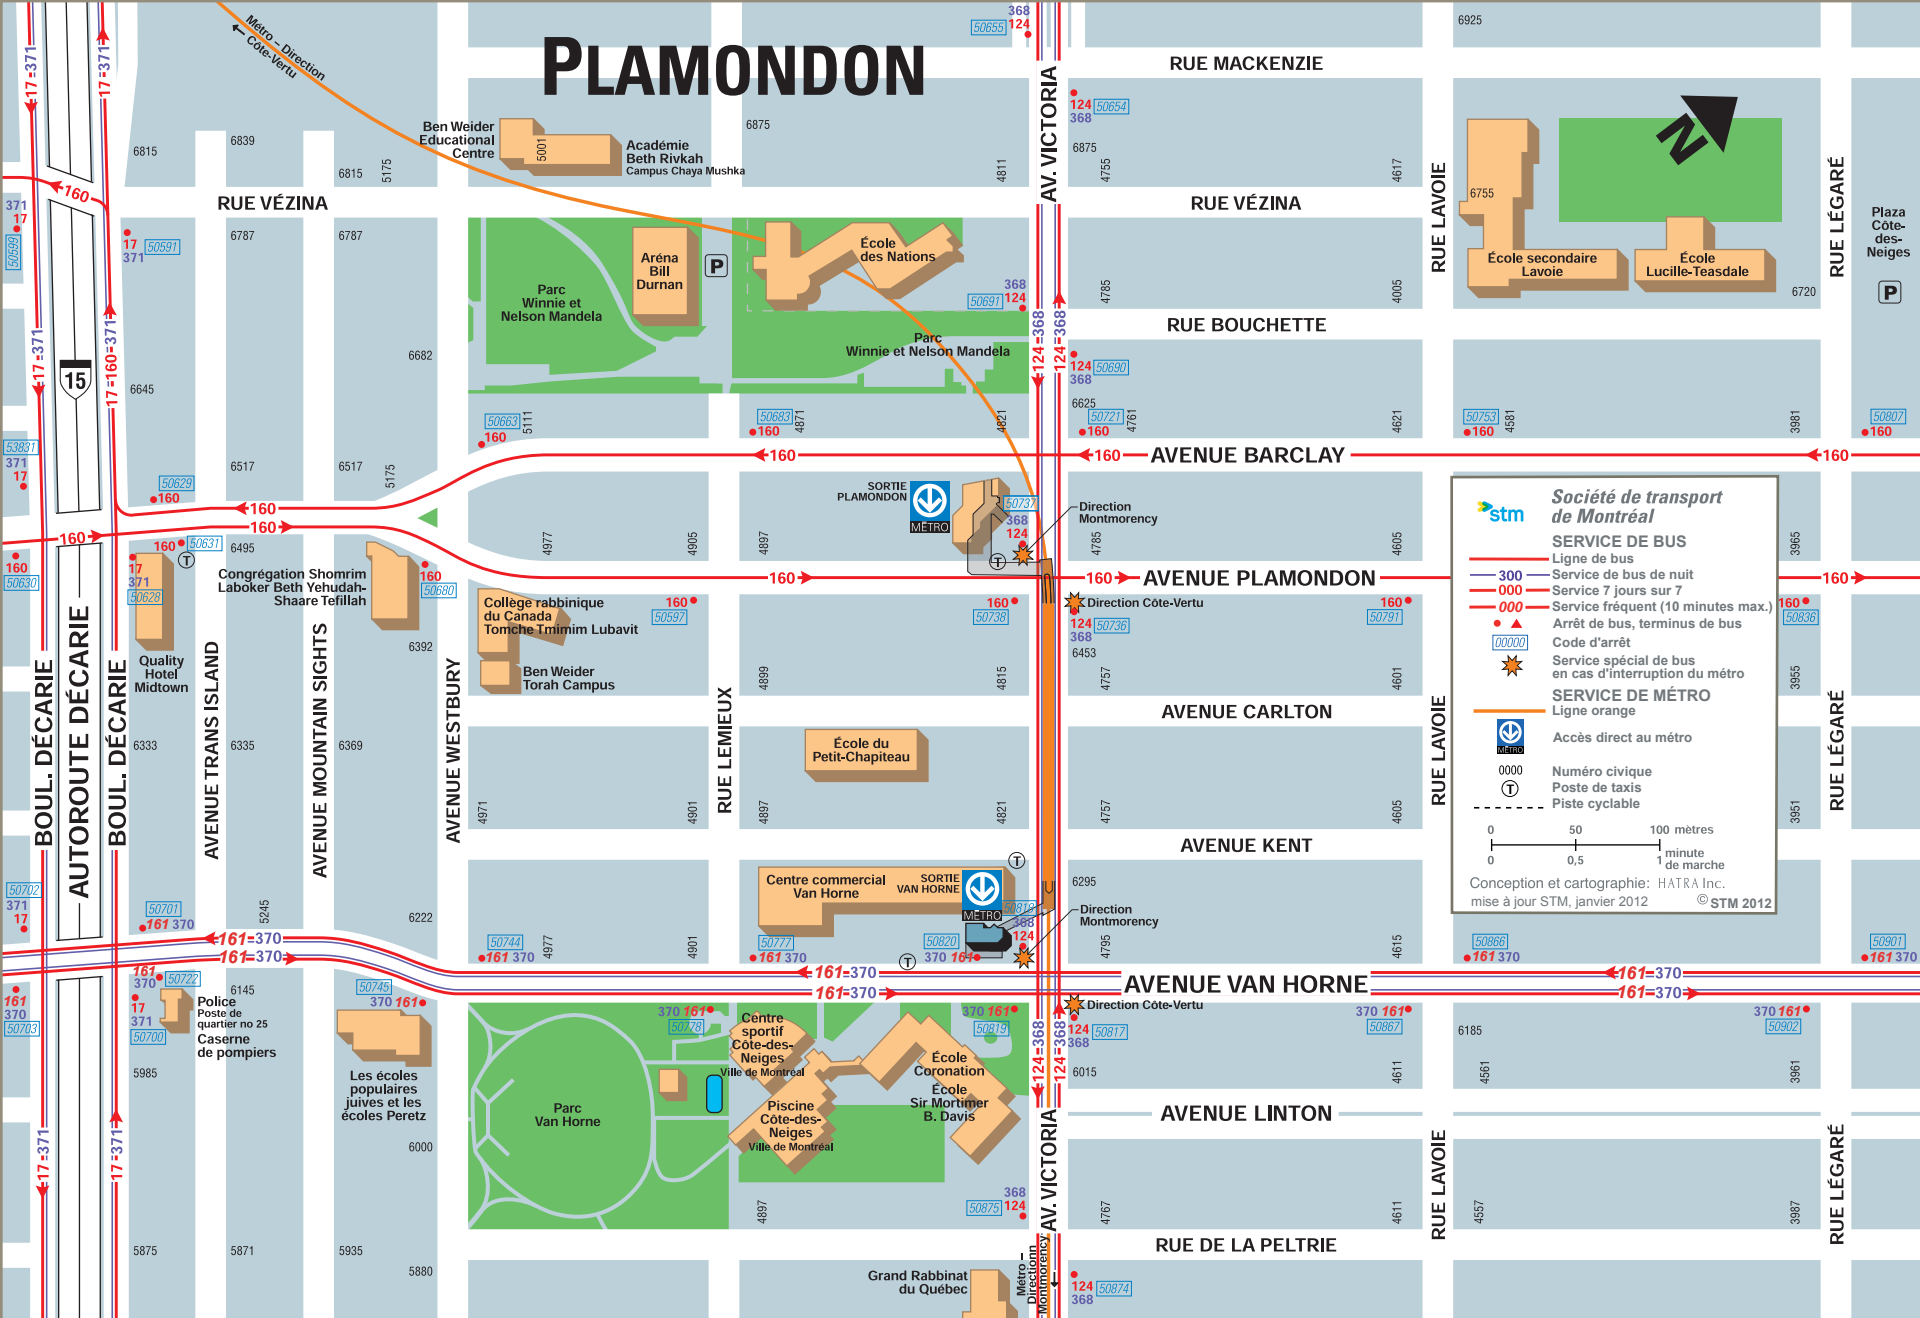

PLAMONDON

stm Société de transport de Montréal

SERVICE DE BUS

- Ligne de bus
- 300 Service de bus de nuit
- 000 Service 7 jours sur 7
- 000 Service fréquent (10 minutes max.)
- Arrêt de bus, terminus de bus
- ▲ Code d'arrêt
- ☀ Service spécial de bus en cas d'interruption du métro

SERVICE DE MÉTRO

- Ligne orange
- ☀ Accès direct au métro
- 0000 Numéro civique
- Ⓣ Poste de taxis
- Piste cyclable

0 50 100 mètres
0 0,5 1 minute 1 de marche

Conception et cartographie: HATRA Inc.
mise à jour STM, janvier 2012 © STM 2012