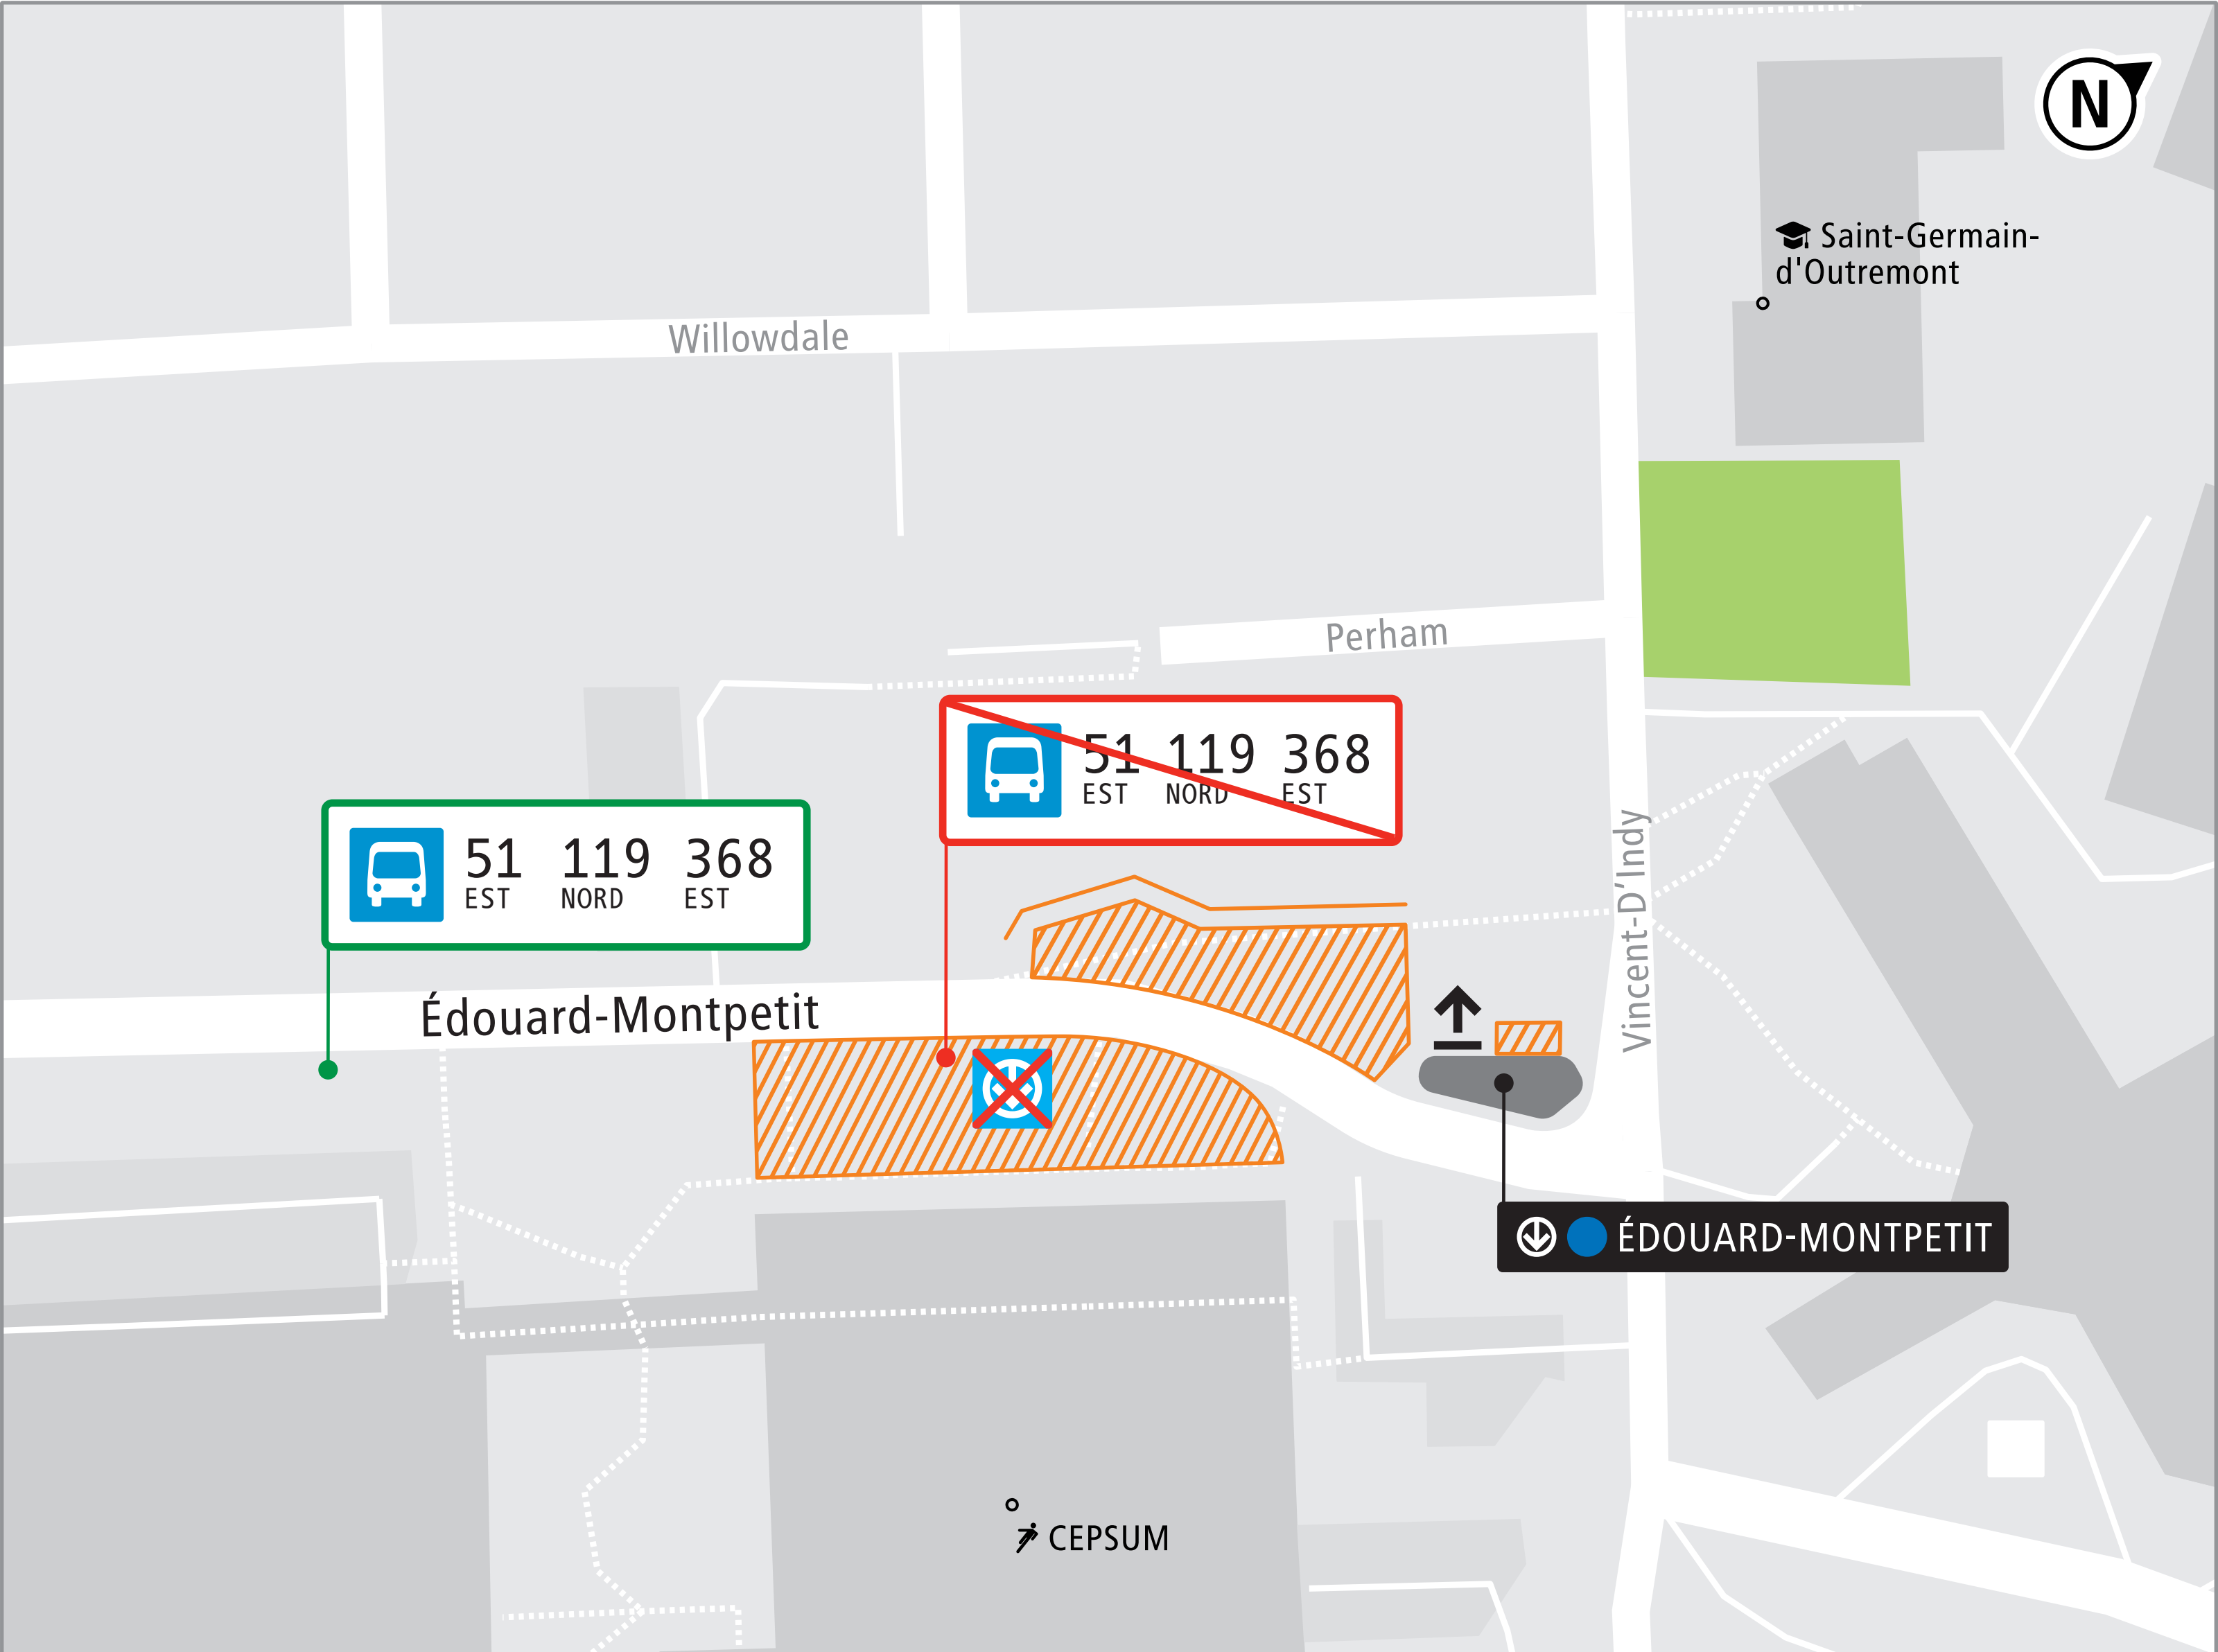

51
EST

119
NORD

368
EST

Arrêt déplacé

Saint-Germain-d'Outremont

Willowdale

Perham

51 119 368
EST NORD EST

51 119 368
EST NORD EST

Édouard-Montpetit

Vincent-D'Indy

ÉDOUARD-MONTPETIT

CEPSUM

LÉGENDE

Zone de chantier

Sortie de station

Sortie de station fermée

Arrêt annulé

Arrêt temporaire