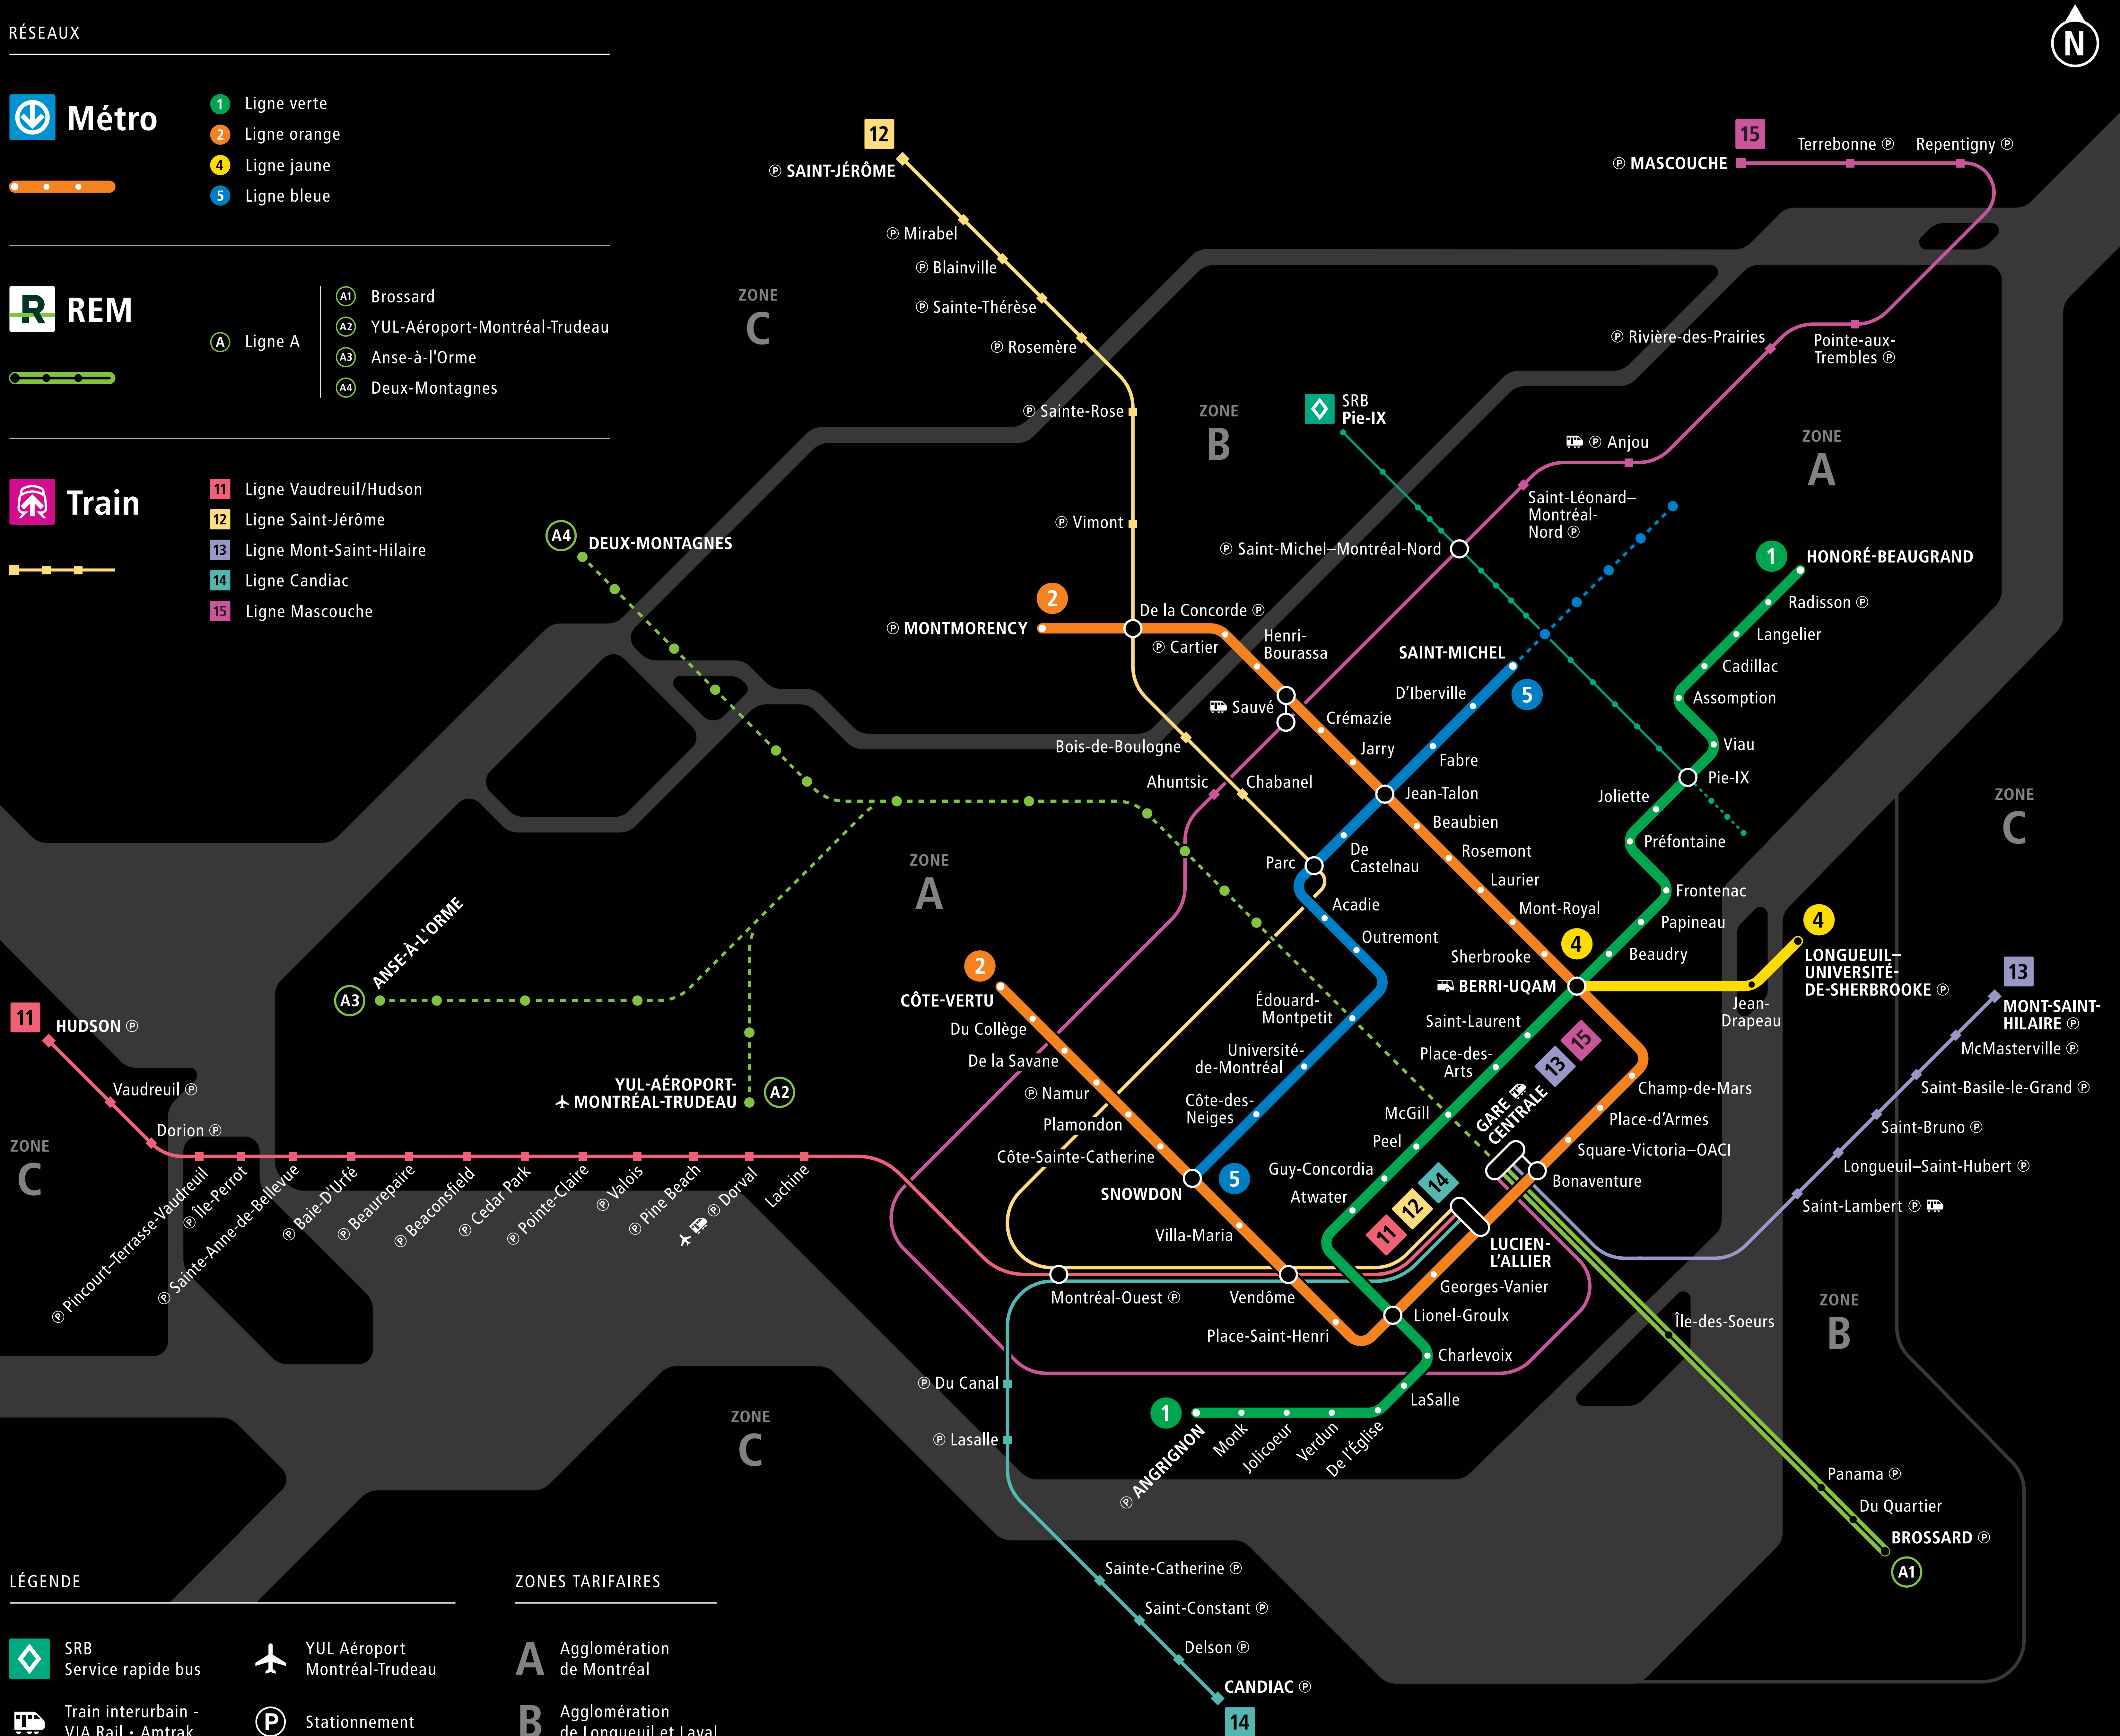

# Plan métropolitain

## RÉSEAUX

- Métro**
- 1 Ligne verte
  - 2 Ligne orange
  - 4 Ligne jaune
  - 5 Ligne bleue

- REM**
- A Ligne A
- A1 Brossard
  - A2 YUL-Aéroport-Montréal-Trudeau
  - A3 Anse-à-l'Orme
  - A4 Deux-Montagnes

- Train**
- 11 Ligne Vaudreuil/Hudson
  - 12 Ligne Saint-Jérôme
  - 13 Ligne Mont-Saint-Hilaire
  - 14 Ligne Candiac
  - 15 Ligne Mascouche

## LÉGENDE

- SRB Service rapide bus
- YUL Aéroport Montréal-Trudeau
- Train interurbain - VIA Rail - Amtrak
- Stationnement
- Bus interurbain Gare d'autocars de Montréal
- Correspondance
- Ligne projetée